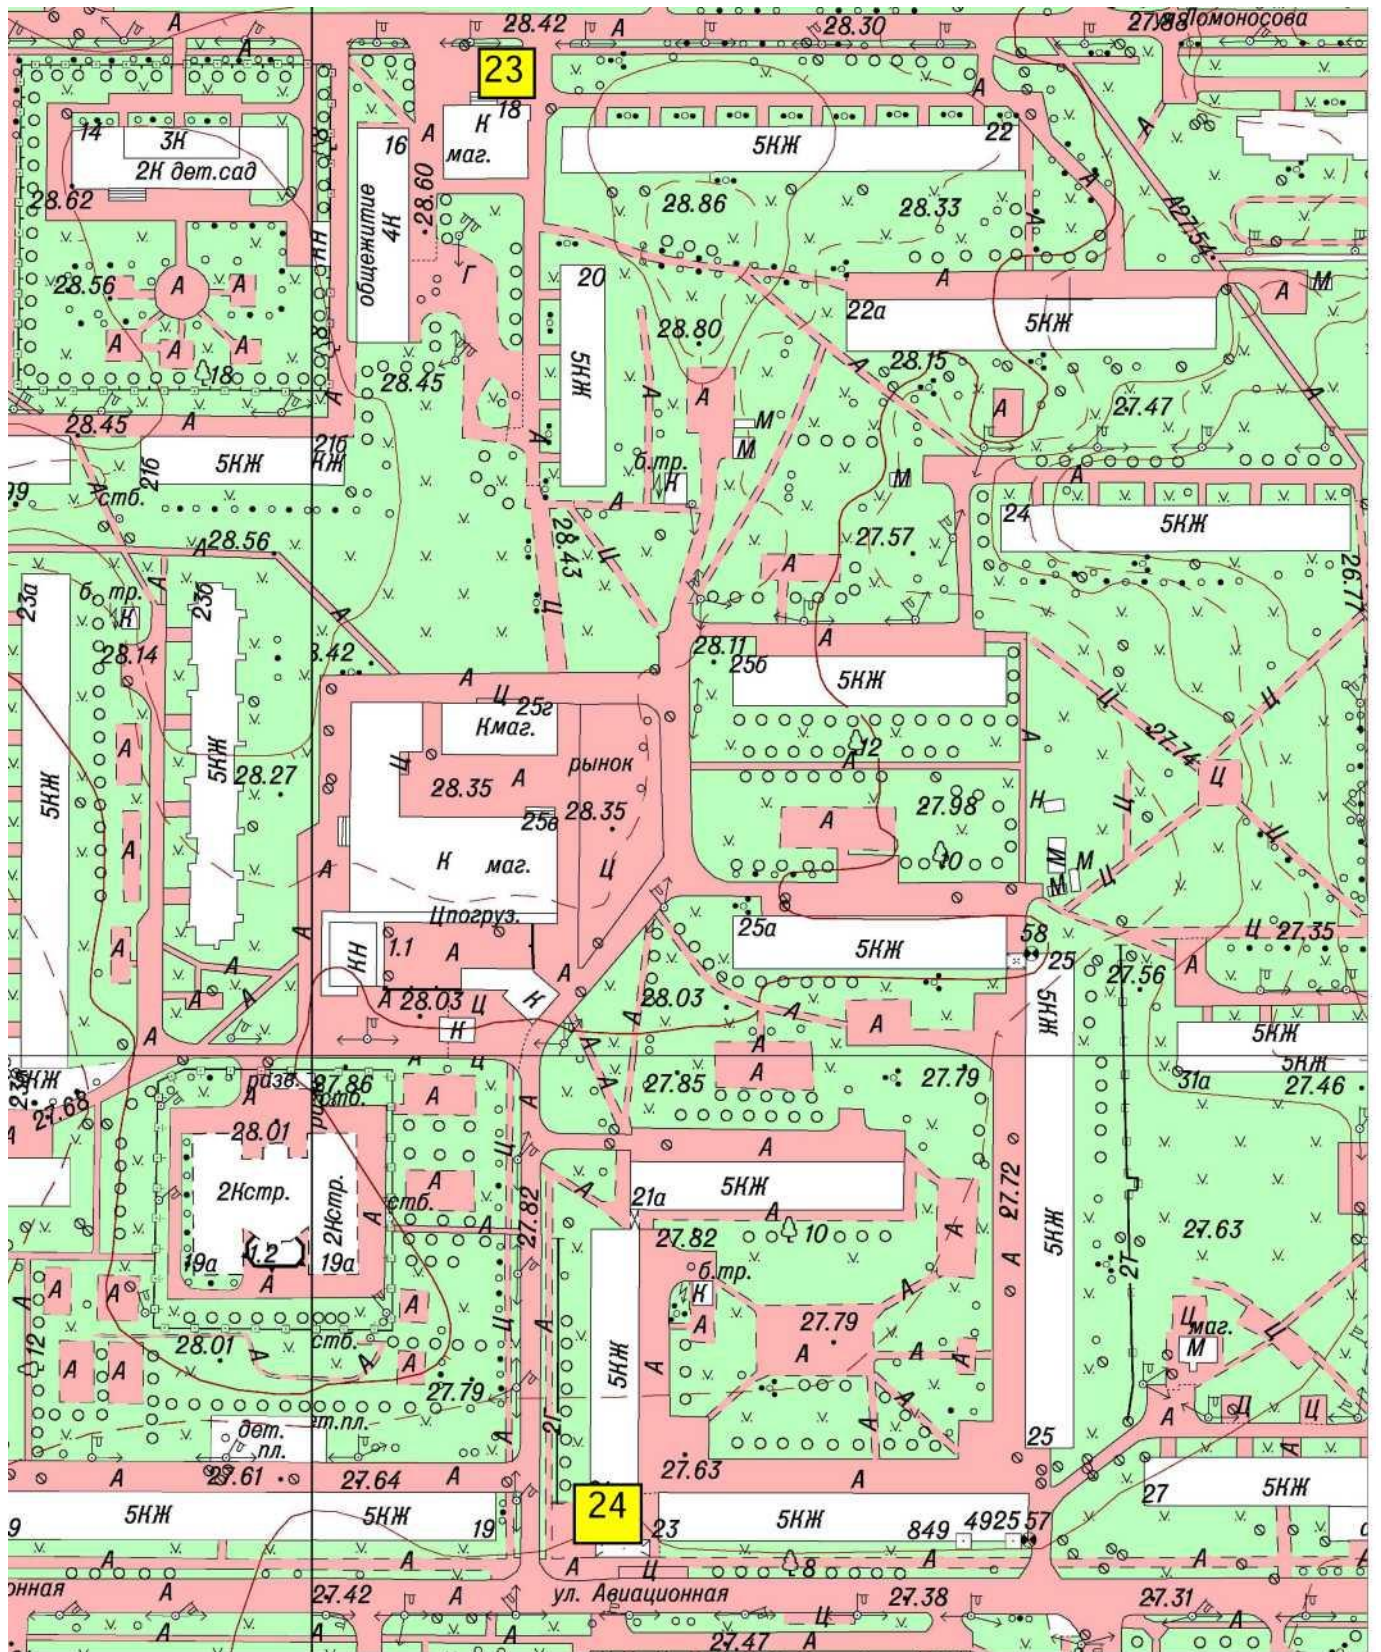

СХЕМА
размещения нестационарных торговых объектов, расположенных на территории
МО город Волхов Волховского муниципального района Ленинградской области
(графическая часть)
в масштабе 1:2000

1, 2, 3 – Привокзальная площадь,

4,5 ул. Профсоюзов, у д.4

6 - ул. Профсоюзов,
(остановочный комплекс)
7- ул. Ю.Гагарина, у д. 9

8 - ул. Ю. Гагарина, у д. 26
9,10 - ул. Фрунзе, у д. 1
11-ул. Советская, у д. 16

34- пл. Расстанная

16- ул. Борисогорское Поле, уд. 14аи14б

14- Кировский пр., у сквера Почивалова
25- Кировский пр., у д.34

- 18 - ул. Молодежная, у д. 16
- 19 - ул. Молодежная, у д.18
- 20 - ул. Молодежная, у д. 20 и д. 22
- 21 - ул. Молодежная, у д. 23

22 - ул. Ломоносова, у д. 18
 23 - ул. Авиационная, у д. 23

- 13- ул. Калинина, у д. 17 А
- 22 - ул. Калинина, у д. 17
- 33-ул.Калинина,у д.38

28- Парк им. 40-летия ВЛКСМ, напротив дома Волховский пр., д.33

29 - Парк им. 40-летия ВЛКСМ, в 30 метрах от набережной в сторону ул. Калинина