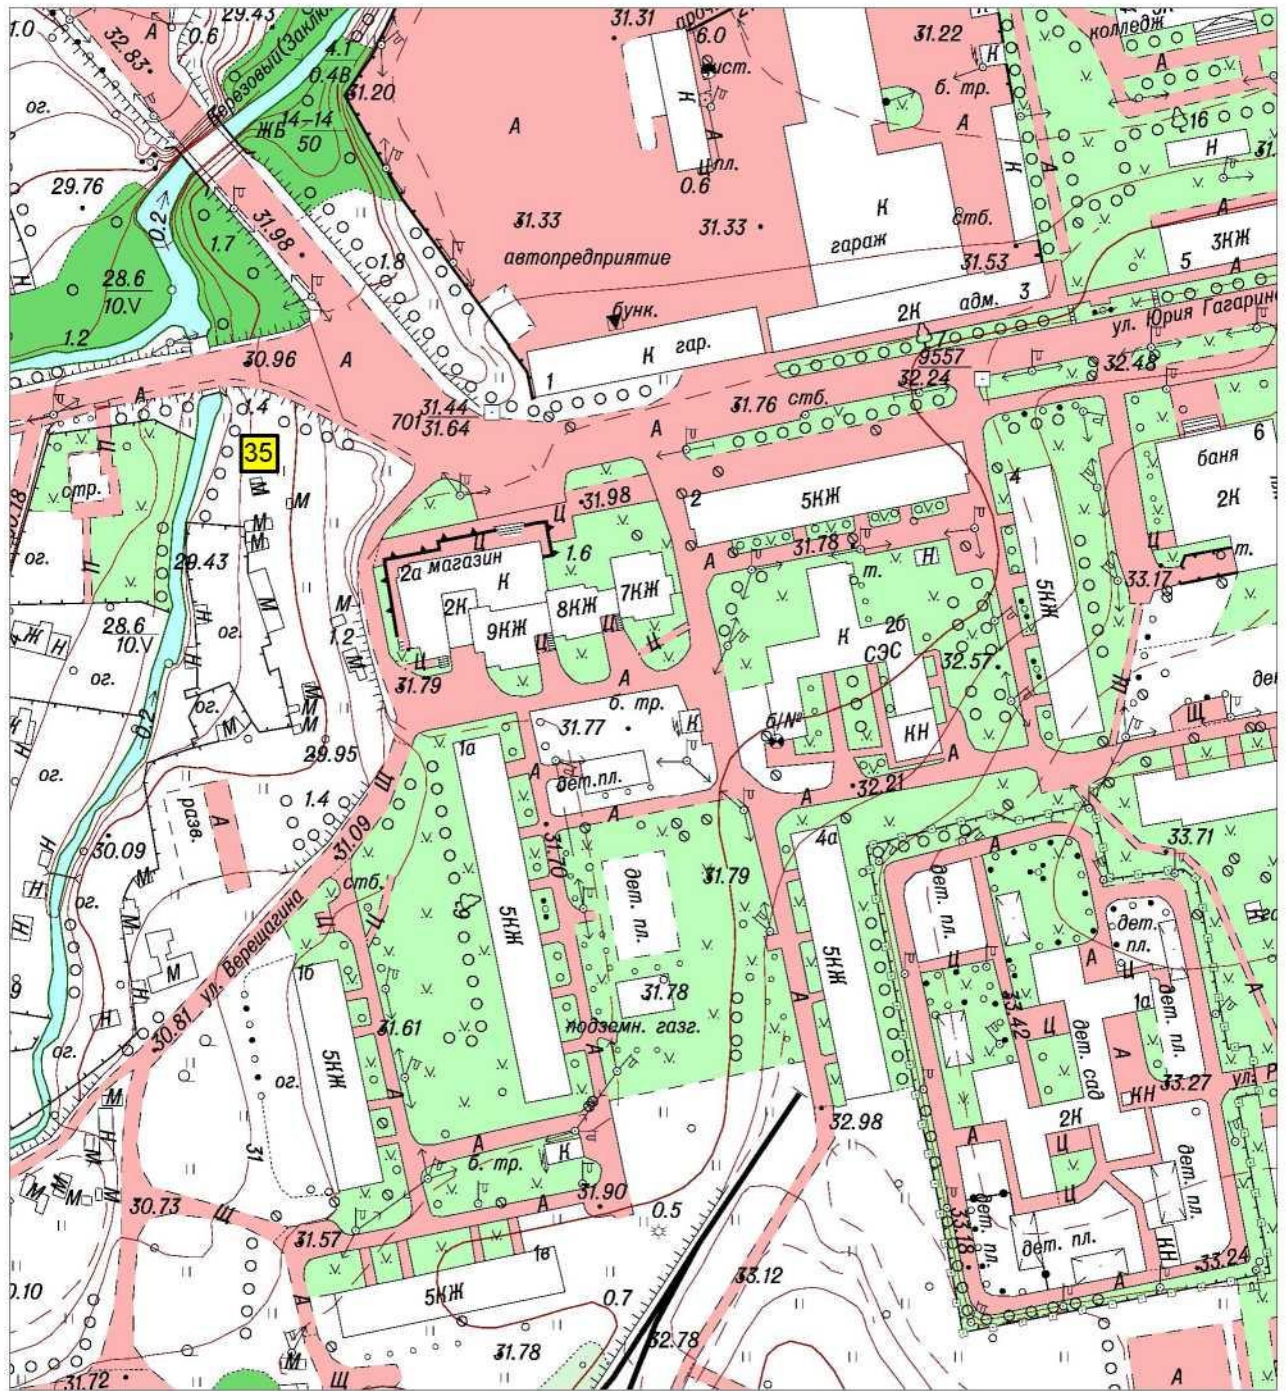

СХЕМА
размещения нестационарных торговых объектов, расположенных на территории
МО город Волхов Волховского муниципального района Ленинградской области
(графическая часть)
в масштабе 1:2000

1, 2, 3 – Привокзальная площадь,

14- Кировский пр., у сквера Почивалова
25- Кировский пр., у д.34

- 18 - ул. Молодежная, у д. 16
- 19 - ул. Молодежная, у д.18
- 20 - ул. Молодежная, у д. 20 и д. 22
- 21 - ул. Молодежная, у д. 23

22 - ул. Ломоносова, у д. 18
 23 - ул. Авиационная, у д. 23

- 13- ул. Калинина, у д. 17 А
- 22 - ул. Калинина, у д. 17
- 33-ул.Калинина,у д.38

28- Парк им. 40-летия ВЛКСМ, напротив дома Волховский пр., д.33

29 - Парк им. 40-летия ВЛКСМ, в 30 метрах от набережной в сторону ул. Калинина

30 - мкр. Лисички, ул. Первомайская, у д. 18

31- мкр. Плеханово

27- бул. Чайковского, напротив д. 51 по Кировскому пр.

12 - поворот на СНТ "Родина"

35 - ул.Ю.Гагарина, ориентир д.2г

15 - Парк Гагарина, напротив дома 11 и сцены,