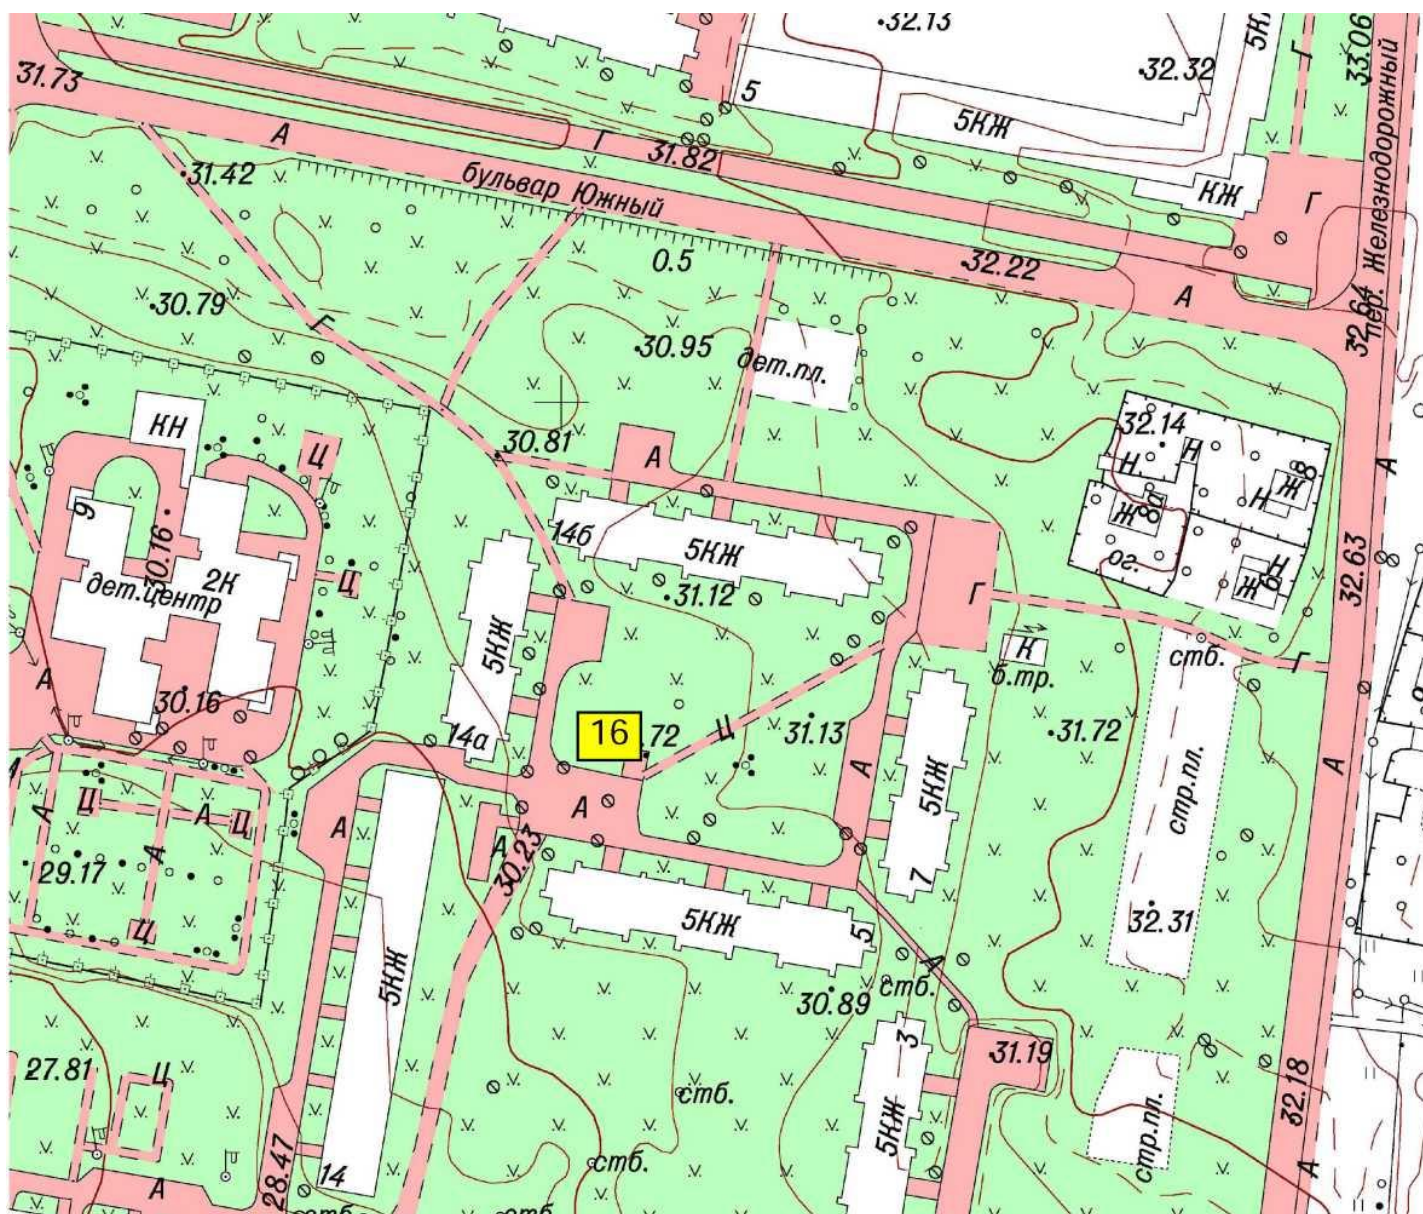

СХЕМА
размещения нестационарных торговых объектов, расположенных на территории
МО город Волхов Волховского муниципального района Ленинградской области
(графическая часть)
в масштабе 1:2000

1, 2, 3 – Привокзальная площадь,

4,5 ул. Профсоюзов, у д.4

6 - ул. Профсоюзов,
(остановочный комплекс)
7- ул. Ю.Гагарина, у д. 9

8 - ул. Ю. Гагарина, у д. 26
9,10 - ул. Фрунзе, у д. 1
11-ул. Советская, у д. 16

34- пл. Расстанная

16- ул. Борисогорское Поле, уд. 14аи14б

14- Кировский пр., у сквера Почивалова
25- Кировский пр., у д.34

- 18 - ул. Молодежная, у д. 16
- 19 - ул. Молодежная, у д.18
- 20 - ул. Молодежная, у д. 20 и д. 22
- 21 - ул. Молодежная, у д. 23

22 - ул. Ломоносова, у д. 18
 23 - ул. Авиационная, у д. 23

- 13- ул. Калинина, у д. 17 А
- 22 - ул. Калинина, у д. 17
- 33-ул.Калинина,у д.38

28- Парк им. 40-летия ВЛКСМ, напротив дома Волховский пр., д.33

29 - Парк им. 40-летия ВЛКСМ, в 30 метрах от набережной в сторону ул. Калинина