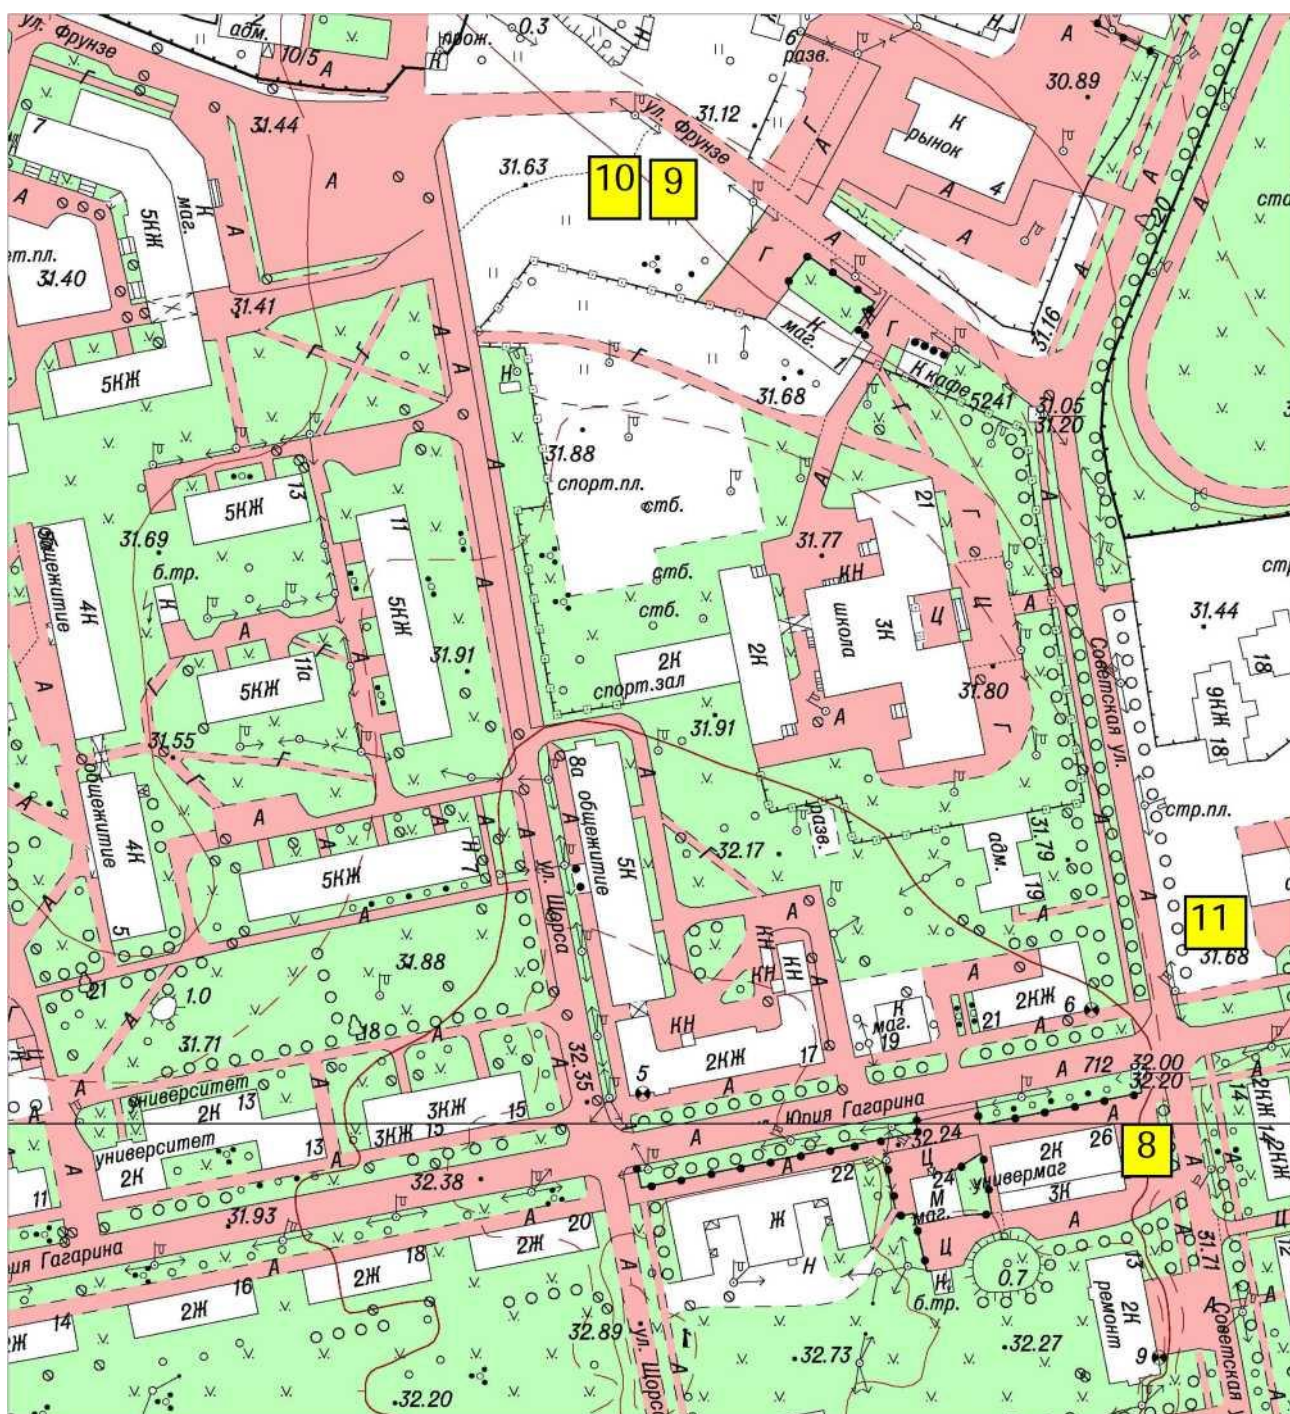

СХЕМА
размещения нестационарных торговых объектов, расположенных на территории
МО город Волхов Волховского муниципального района Ленинградской области
(графическая часть)
в масштабе 1:2000

1, 2, 3 – Привокзальная площадь,

4,5 ул. Профсоюзов, у д.4

6 - ул. Профсоюзов,
(остановочный комплекс)
7- ул. Ю.Гагарина, у д. 9

8 - ул. Ю. Гагарина, у д. 26
9,10 - ул. Фрунзе, у д. 1
11-ул. Советская, у д. 16

34- пл. Расстанная

16- ул. Борисогорское Поле, уд. 14аи14б

14- Кировский пр., у сквера Почивалова
25- Кировский пр., у д.34

- 18 - ул. Молодежная, у д. 16
- 19 - ул. Молодежная, у д.18
- 20 - ул. Молодежная, у д. 20 и д. 22
- 21 - ул. Молодежная, у д. 23

22 - ул. Ломоносова, у д. 18
 23 - ул. Авиационная, у д. 23

- 13- ул. Калинина, у д. 17 А
- 22 - ул. Калинина, у д. 17
- 33-ул.Калинина,у д.38

28- Парк им. 40-летия ВЛКСМ, напротив дома Волховский пр., д.33

29 - Парк им. 40-летия ВЛКСМ, в 30 метрах от набережной в сторону ул. Калинина