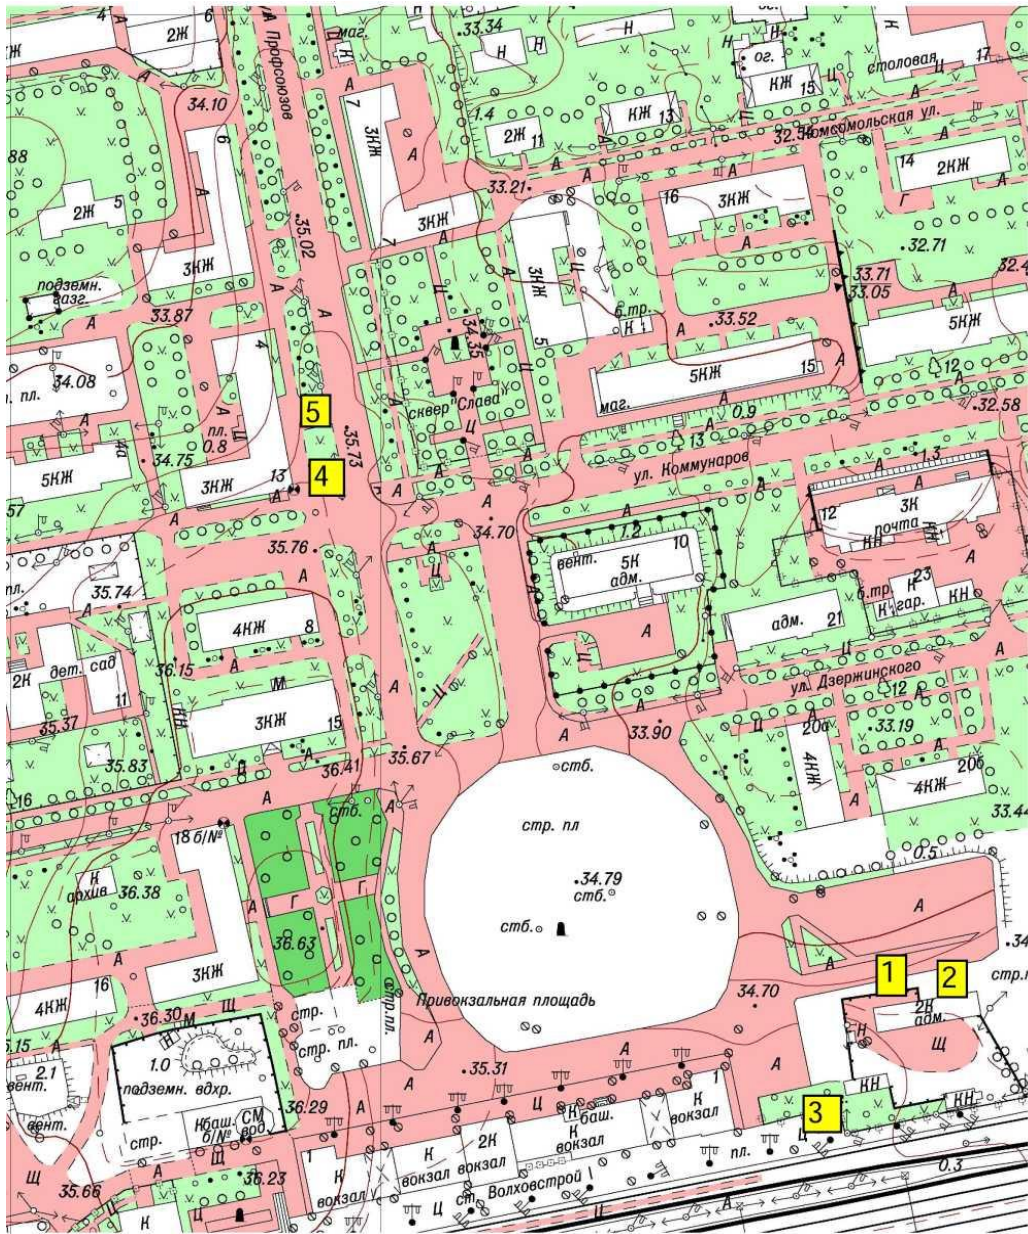

СХЕМА
размещения нестационарных торговых объектов, расположенных на территории
МО город Волхов Волховского муниципального района Ленинградской области
(графическая часть)
в масштабе 1:2000

1, 2, 3 – Привокзальная площадь,

4,5 ул. Профсоюзов, у д.4

6 - ул. Профсоюзов,
(остановочный комплекс)
7- ул. Ю.Гагарина, у д. 9

8 - ул. Ю. Гагарина, у д. 26
9,10 - ул. Фрунзе, у д. 1
11-ул. Советская, у д. 16

34- пл. Расстанная

16- ул. Борисогорское Поле, уд. 14аи14б

14- Кировский пр., у сквера Почивалова
25- Кировский пр., у д.34

- 18 - ул. Молодежная, у д. 16
- 19 - ул. Молодежная, у д.18
- 20 - ул. Молодежная, у д. 20 и д. 22
- 21 - ул. Молодежная, у д. 23

22 - ул. Ломоносова, у д. 18
 23 - ул. Авиационная, у д. 23

- 13- ул. Калинина, у д. 17 А
- 22 - ул. Калинина, у д. 17
- 33-ул.Калинина,у д.38

28- Парк им. 40-летия ВЛКСМ, напротив дома Волховский пр., д.33

29 - Парк им. 40-летия ВЛКСМ, в 30 метрах от набережной в сторону ул. Калинина