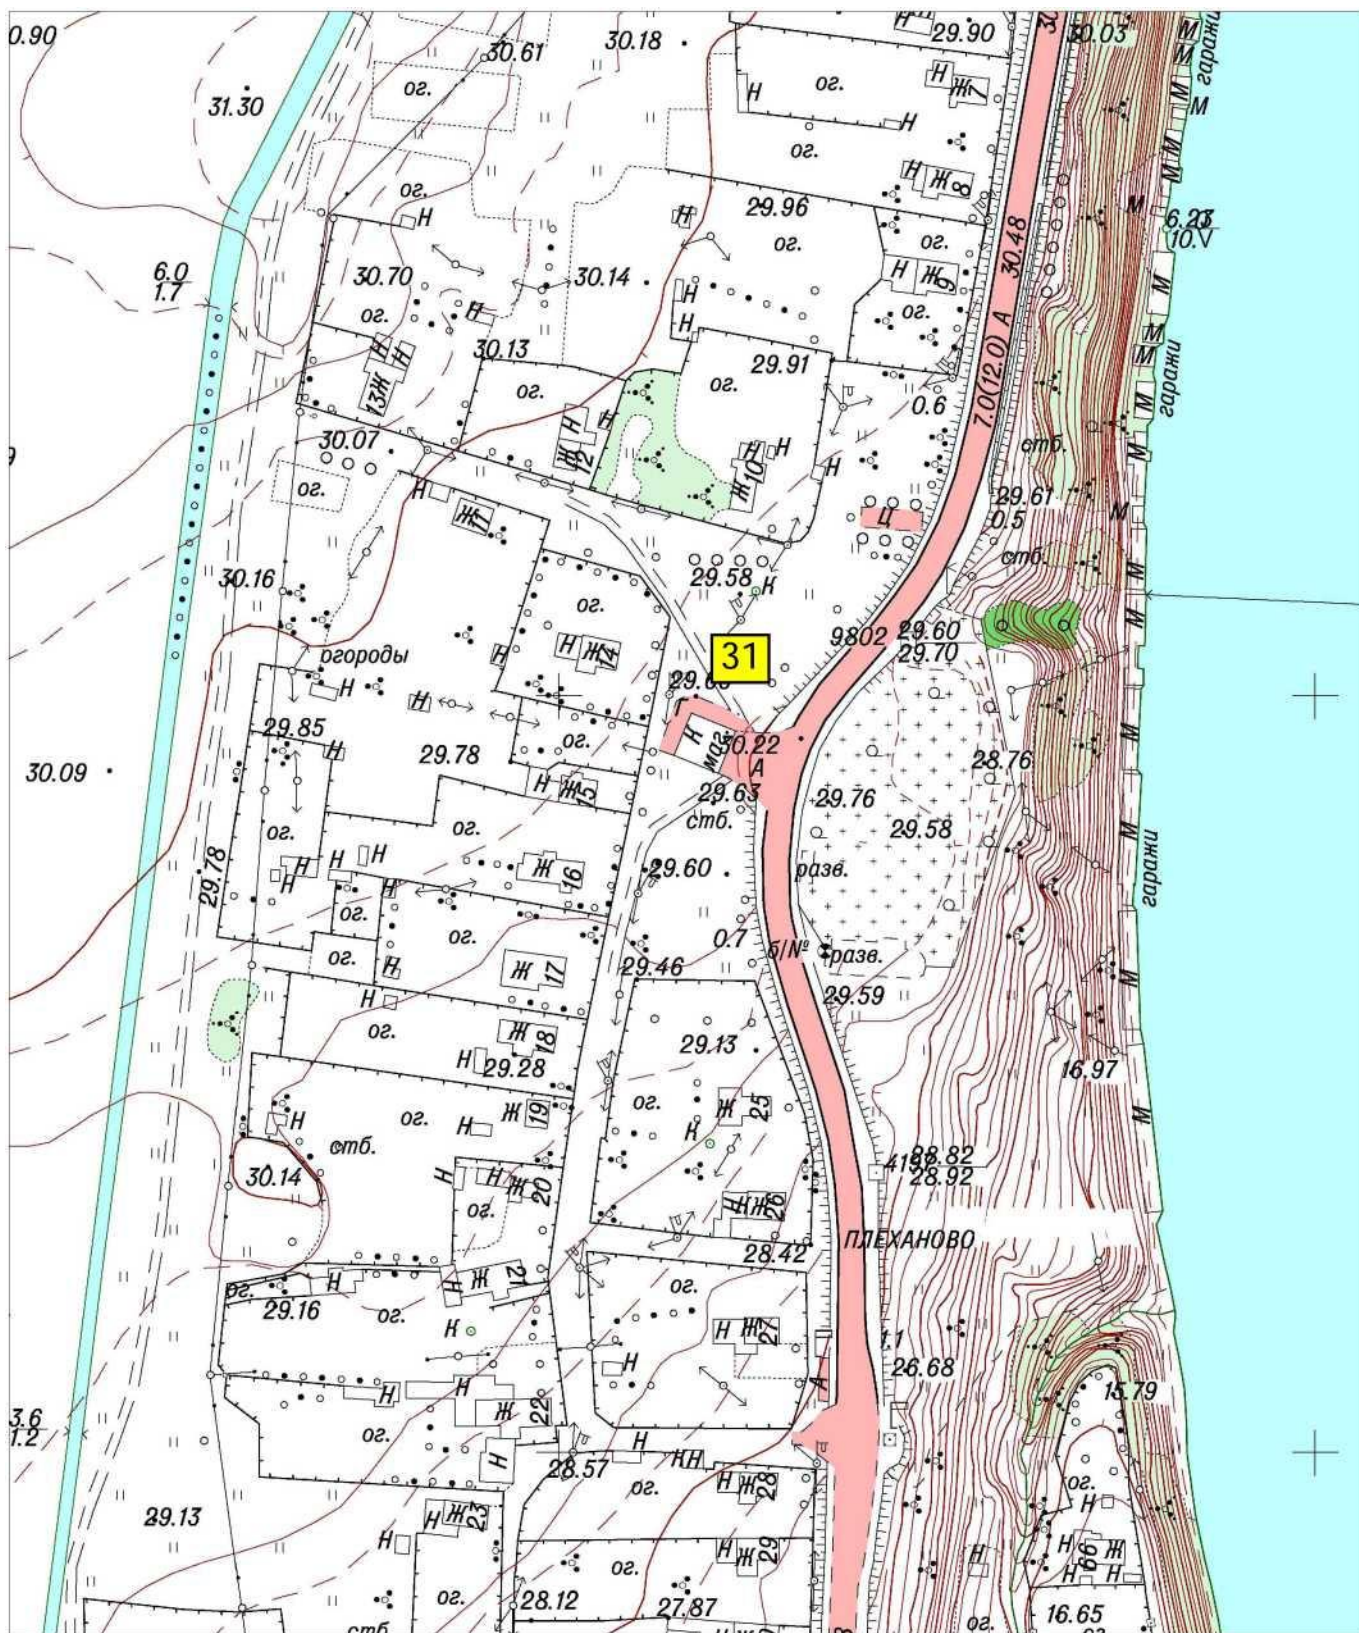

СХЕМА
размещения нестационарных торговых объектов, расположенных на территории
МО город Волхов Волховского муниципального района Ленинградской области
(графическая часть)
в масштабе 1:2000

1, 2, 3 – Привокзальная площадь,

14- Кировский пр., у сквера Почивалова
25- Кировский пр., у д.34

- 18 - ул. Молодежная, у д. 16
- 19 - ул. Молодежная, у д.18
- 20 - ул. Молодежная, у д. 20 и д. 22
- 21 - ул. Молодежная, у д. 23

22 - ул. Ломоносова, у д. 18
 23 - ул. Авиационная, у д. 23

- 13- ул. Калинина, у д. 17 А
- 22 - ул. Калинина, у д. 17
- 33-ул.Калинина,у д.38

28- Парк им. 40-летия ВЛКСМ, напротив дома Волховский пр., д.33

29 - Парк им. 40-летия ВЛКСМ, в 30 метрах от набережной в сторону ул. Калинина

30 - мкр. Лисички, ул. Первомайская, у д. 18

31- мкр. Плеханово

27- бул. Чайковского, напротив д. 51 по Кировскому пр.

12 - поворот на СНТ "Родина"

35 - ул.Ю.Гагарина, ориентир д.2г

15 - Парк Гагарина, напротив дома 11 и сцены,