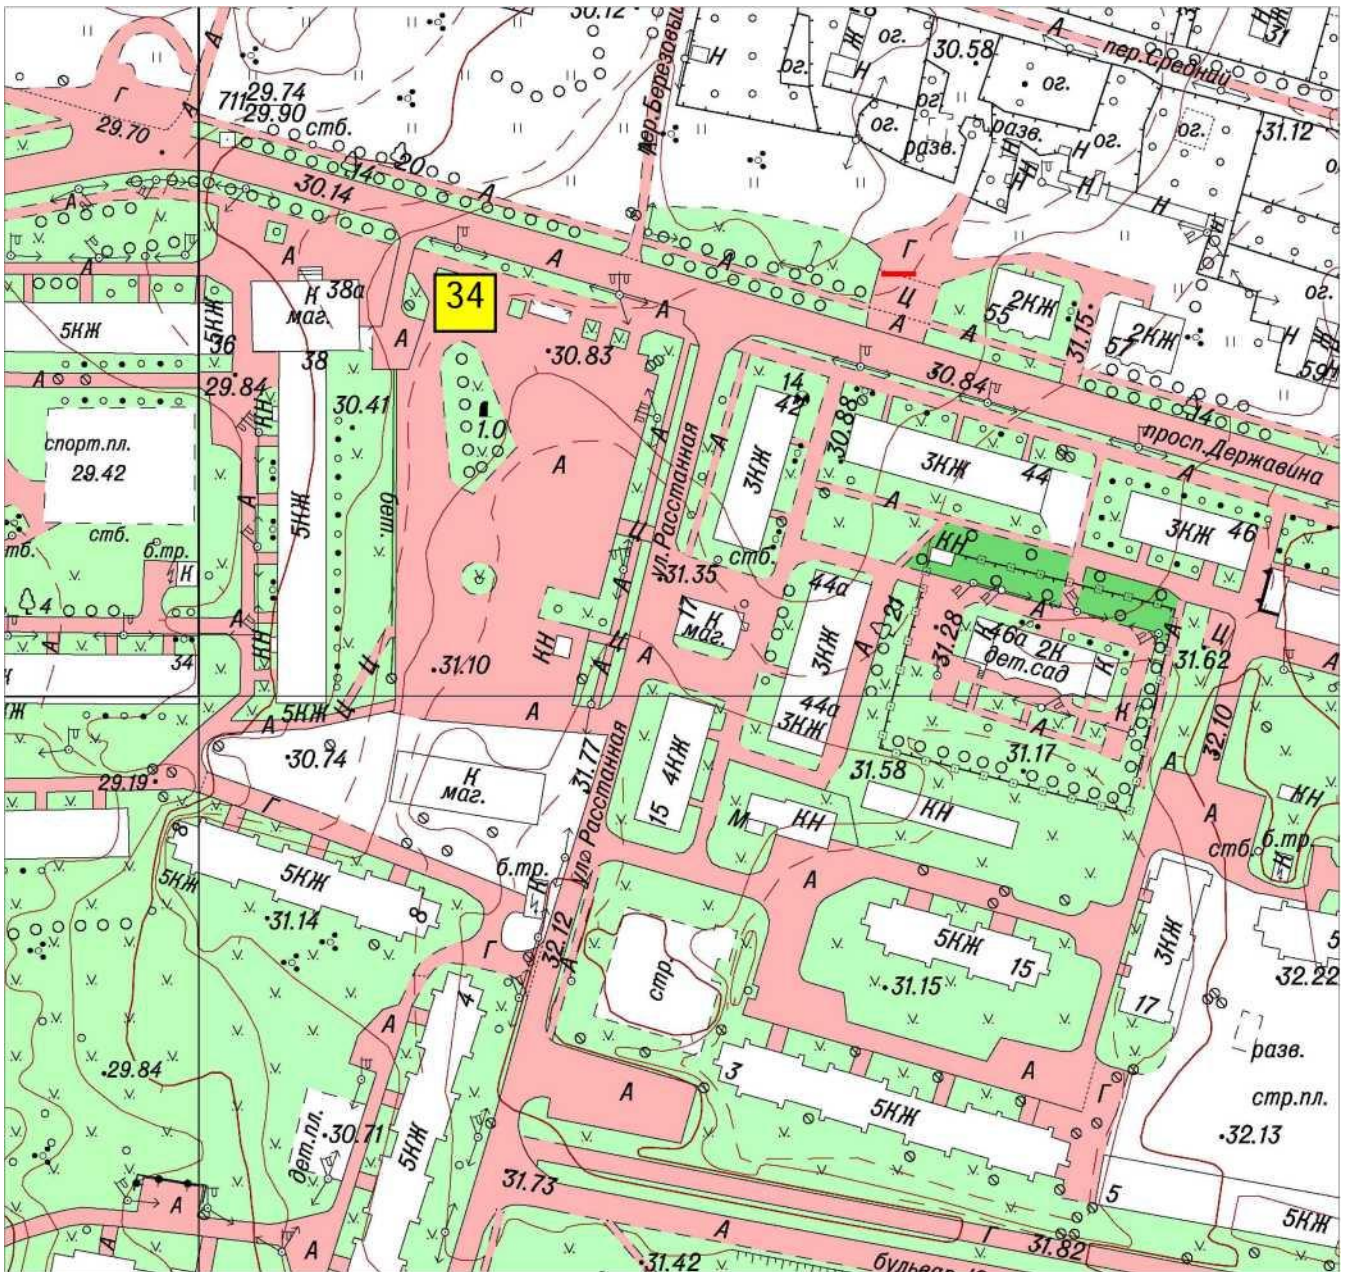

СХЕМА
размещения нестационарных торговых объектов, расположенных на территории
МО город Волхов Волховского муниципального района Ленинградской области
(графическая часть)
в масштабе 1:2000

1, 2, 3 – Привокзальная площадь,

4,5 ул. Профсоюзов, у д.4

6 - ул. Профсоюзов,
(остановочный комплекс)
7- ул. Ю.Гагарина, у д. 9

8 - ул. Ю. Гагарина, у д. 26
9,10 - ул. Фрунзе, у д. 1
11-ул. Советская, у д. 16

34- пл. Расстанная

16- ул. Борисогорское Поле, уд. 14аи14б

14- Кировский пр., у сквера Почивалова
25- Кировский пр., у д.34

- 18 - ул. Молодежная, у д. 16
- 19 - ул. Молодежная, у д.18
- 20 - ул. Молодежная, у д. 20 и д. 22
- 21 - ул. Молодежная, у д. 23

22 - ул. Ломоносова, у д. 18
 23 - ул. Авиационная, у д. 23

- 13- ул. Калинина, у д. 17 А
- 22 - ул. Калинина, у д. 17
- 33-ул.Калинина,у д.38

28- Парк им. 40-летия ВЛКСМ, напротив дома Волховский пр., д.33

29 - Парк им. 40-летия ВЛКСМ, в 30 метрах от набережной в сторону ул. Калинина