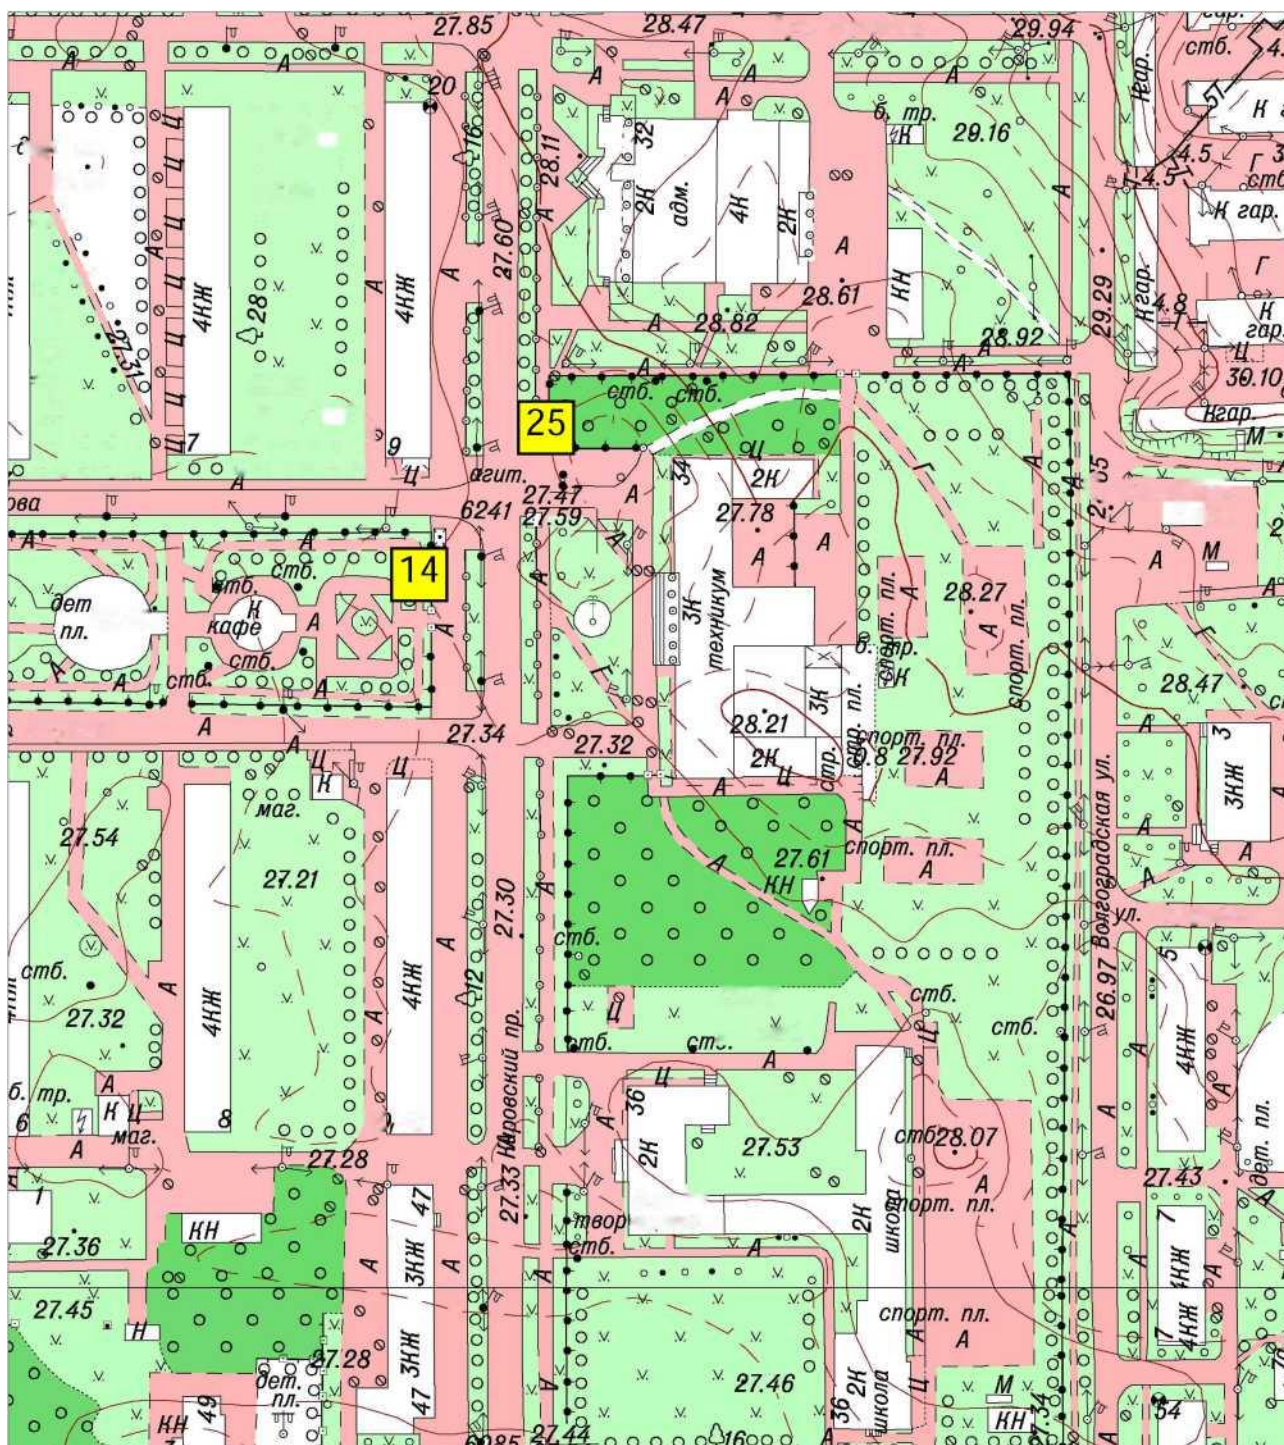

СХЕМА
размещения нестационарных торговых объектов, расположенных на территории
МО город Волхов Волховского муниципального района Ленинградской области
(графическая часть)
в масштабе 1:2000

1, 2, 3 – Привокзальная площадь,

4,5 ул. Профсоюзов, у д.4

6 - ул. Профсоюзов,
(остановочный комплекс)
7- ул. Ю.Гагарина, у д. 9

8 - ул. Ю. Гагарина, у д. 26
9,10 - ул. Фрунзе, у д. 1
11-ул. Советская, у д. 16

34- пл. Расстанная

16- ул. Борисогорское Поле, уд. 14аи14б

14- Кировский пр., у сквера Почивалова
25- Кировский пр., у д.34

- 18 - ул. Молодежная, у д. 16
- 19 - ул. Молодежная, у д.18
- 20 - ул. Молодежная, у д. 20 и д. 22
- 21 - ул. Молодежная, у д. 23

22 - ул. Ломоносова, у д. 18
 23 - ул. Авиационная, у д. 23

- 13- ул. Калинина, у д. 17 А
- 22 - ул. Калинина, у д. 17
- 33-ул.Калинина,у д.38

28- Парк им. 40-летия ВЛКСМ, напротив дома Волховский пр., д.33

29 - Парк им. 40-летия ВЛКСМ, в 30 метрах от набережной в сторону ул. Калинина