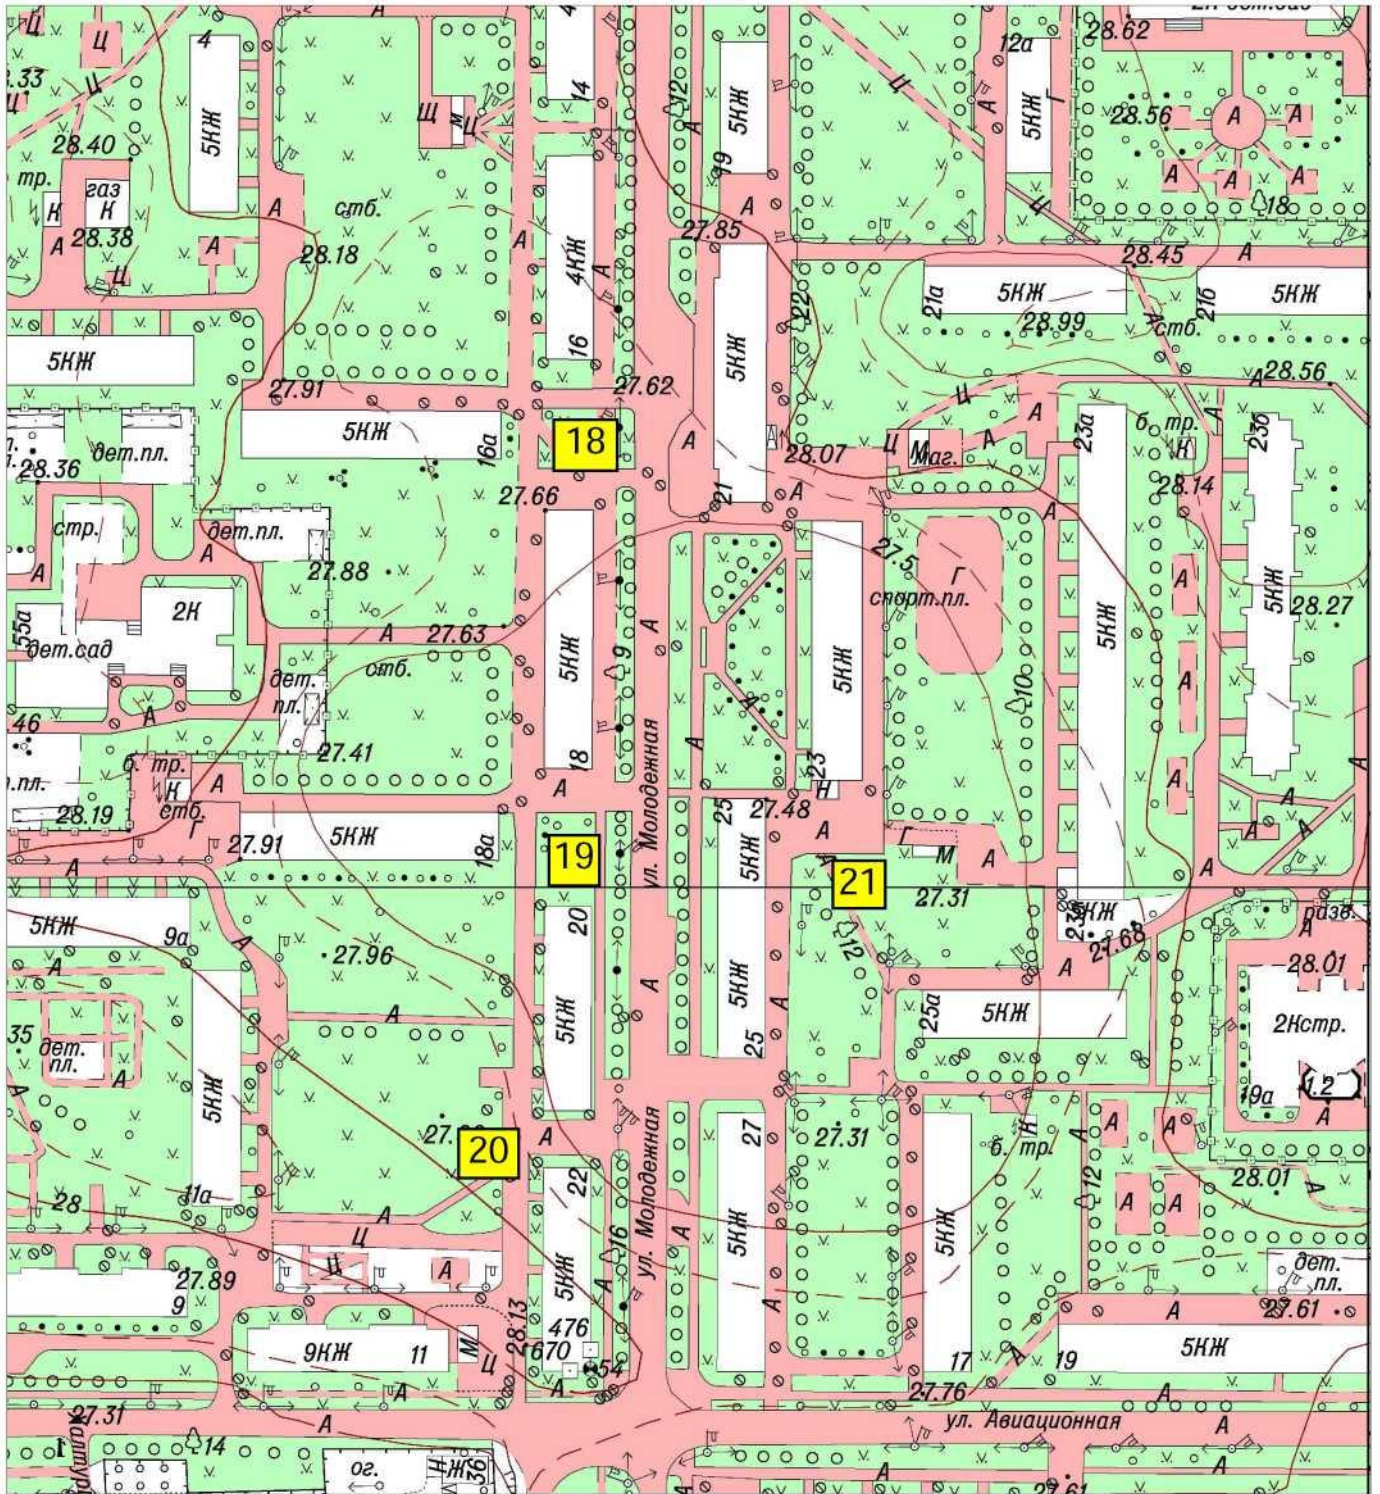

СХЕМА
размещения нестационарных торговых объектов, расположенных на территории
МО город Волхов Волховского муниципального района Ленинградской области
(графическая часть)
в масштабе 1:2000

1, 2, 3 – Привокзальная площадь,

4,5 ул. Профсоюзов, у д.4

6 - ул. Профсоюзов,
(остановочный комплекс)
7- ул. Ю.Гагарина, у д. 9

8 - ул. Ю. Гагарина, у д. 26
9,10 - ул. Фрунзе, у д. 1
11-ул. Советская, у д. 16

34- пл. Расстанная

16- ул. Борисогорское Поле, уд. 14аи14б

14- Кировский пр., у сквера Почивалова
25- Кировский пр., у д.34

- 18 - ул. Молодежная, у д. 16
- 19 - ул. Молодежная, у д.18
- 20 - ул. Молодежная, у д. 20 и д. 22
- 21 - ул. Молодежная, у д. 23

22 - ул. Ломоносова, у д. 18
 23 - ул. Авиационная, у д. 23

- 13- ул. Калинина, у д. 17 А
- 22 - ул. Калинина, у д. 17
- 33-ул.Калинина,у д.38

28- Парк им. 40-летия ВЛКСМ, напротив дома Волховский пр., д.33

29 - Парк им. 40-летия ВЛКСМ, в 30 метрах от набережной в сторону ул. Калинина