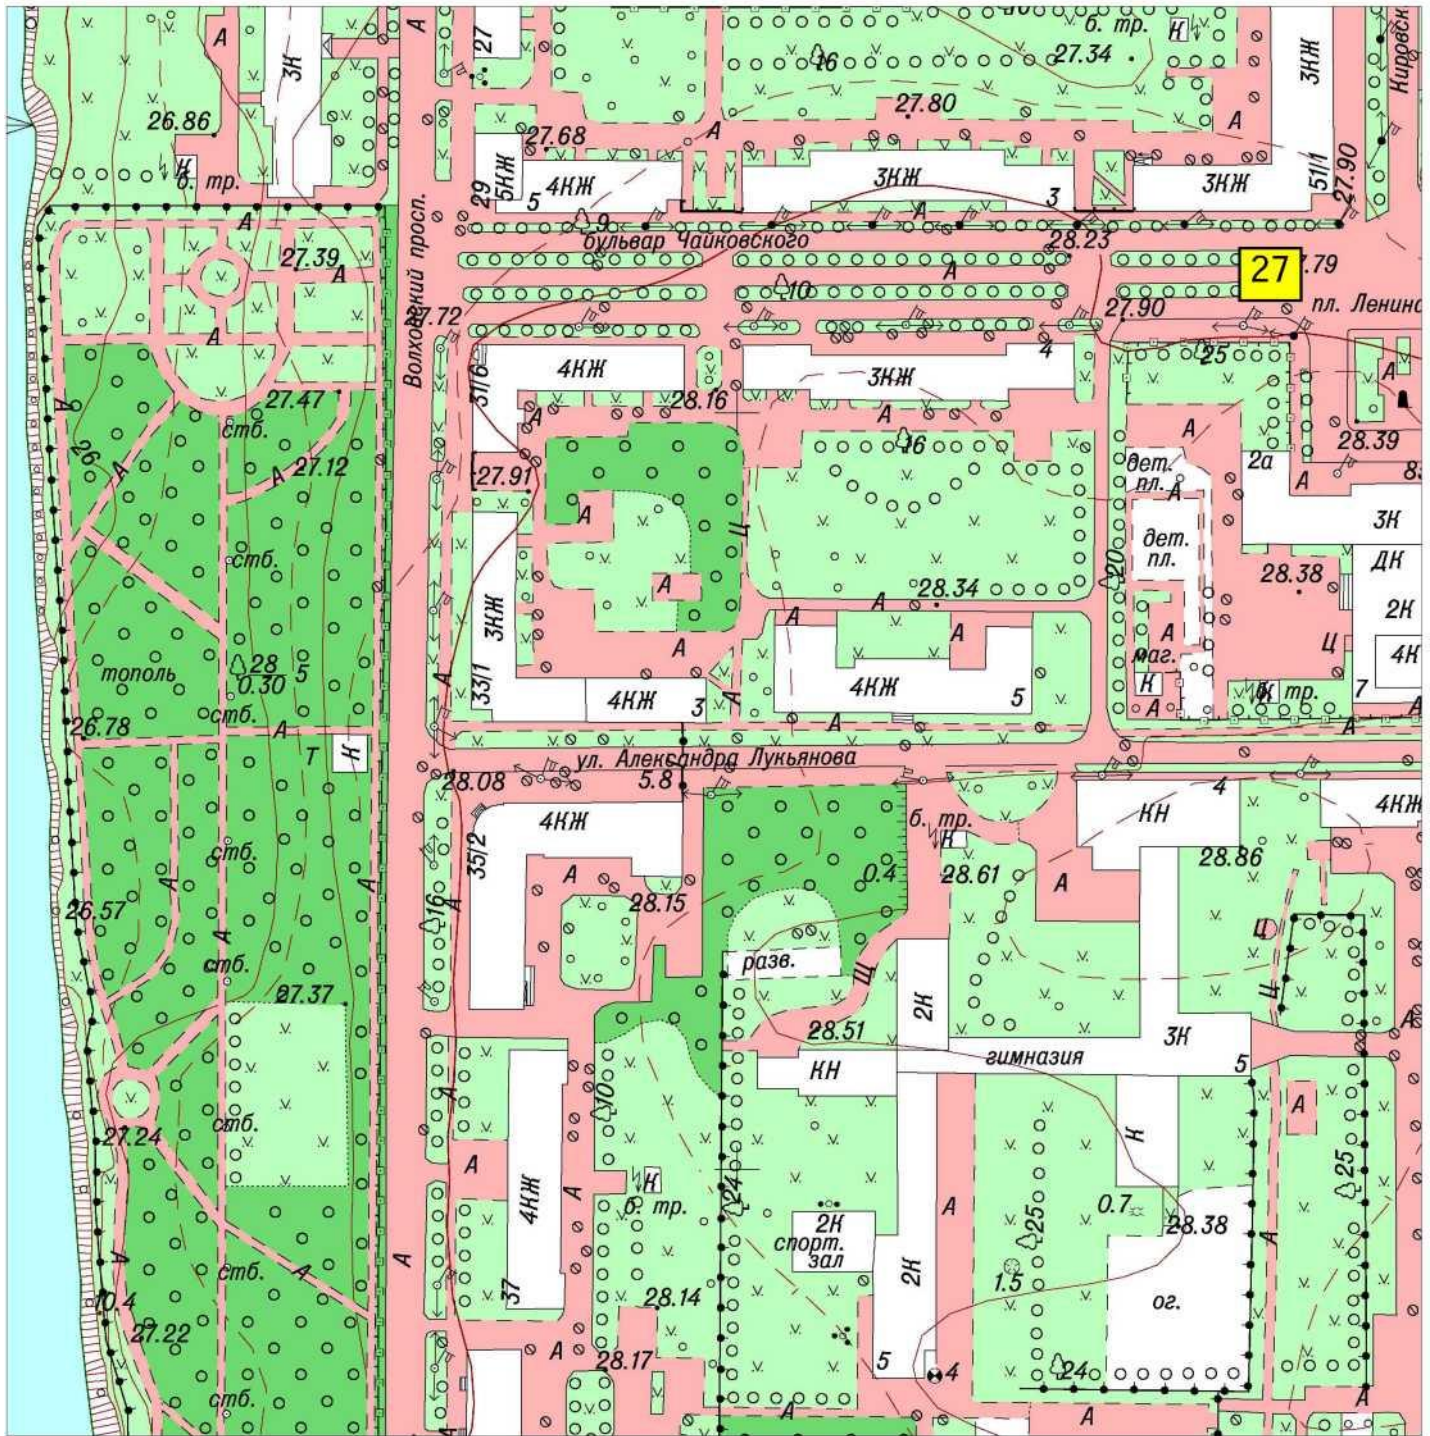

СХЕМА
размещения нестационарных торговых объектов, расположенных на территории
МО город Волхов Волховского муниципального района Ленинградской области
(графическая часть)
в масштабе 1:2000

1, 2, 3 – Привокзальная площадь,

14- Кировский пр., у сквера Почивалова
25- Кировский пр., у д.34

- 18 - ул. Молодежная, у д. 16
- 19 - ул. Молодежная, у д.18
- 20 - ул. Молодежная, у д. 20 и д. 22
- 21 - ул. Молодежная, у д. 23

22 - ул. Ломоносова, у д. 18
 23 - ул. Авиационная, у д. 23

- 13- ул. Калинина, у д. 17 А
- 22 - ул. Калинина, у д. 17
- 33-ул.Калинина,у д.38

28- Парк им. 40-летия ВЛКСМ, напротив дома Волховский пр., д.33

29 - Парк им. 40-летия ВЛКСМ, в 30 метрах от набережной в сторону ул. Калинина

30 - мкр. Лисички, ул. Первомайская, у д. 18

31- мкр. Плеханово

27- бул. Чайковского, напротив д. 51 по Кировскому пр.

12 - поворот на СНТ "Родина"

35 - ул.Ю.Гагарина, ориентир д.2г

15 - Парк Гагарина, напротив дома 11 и сцены,