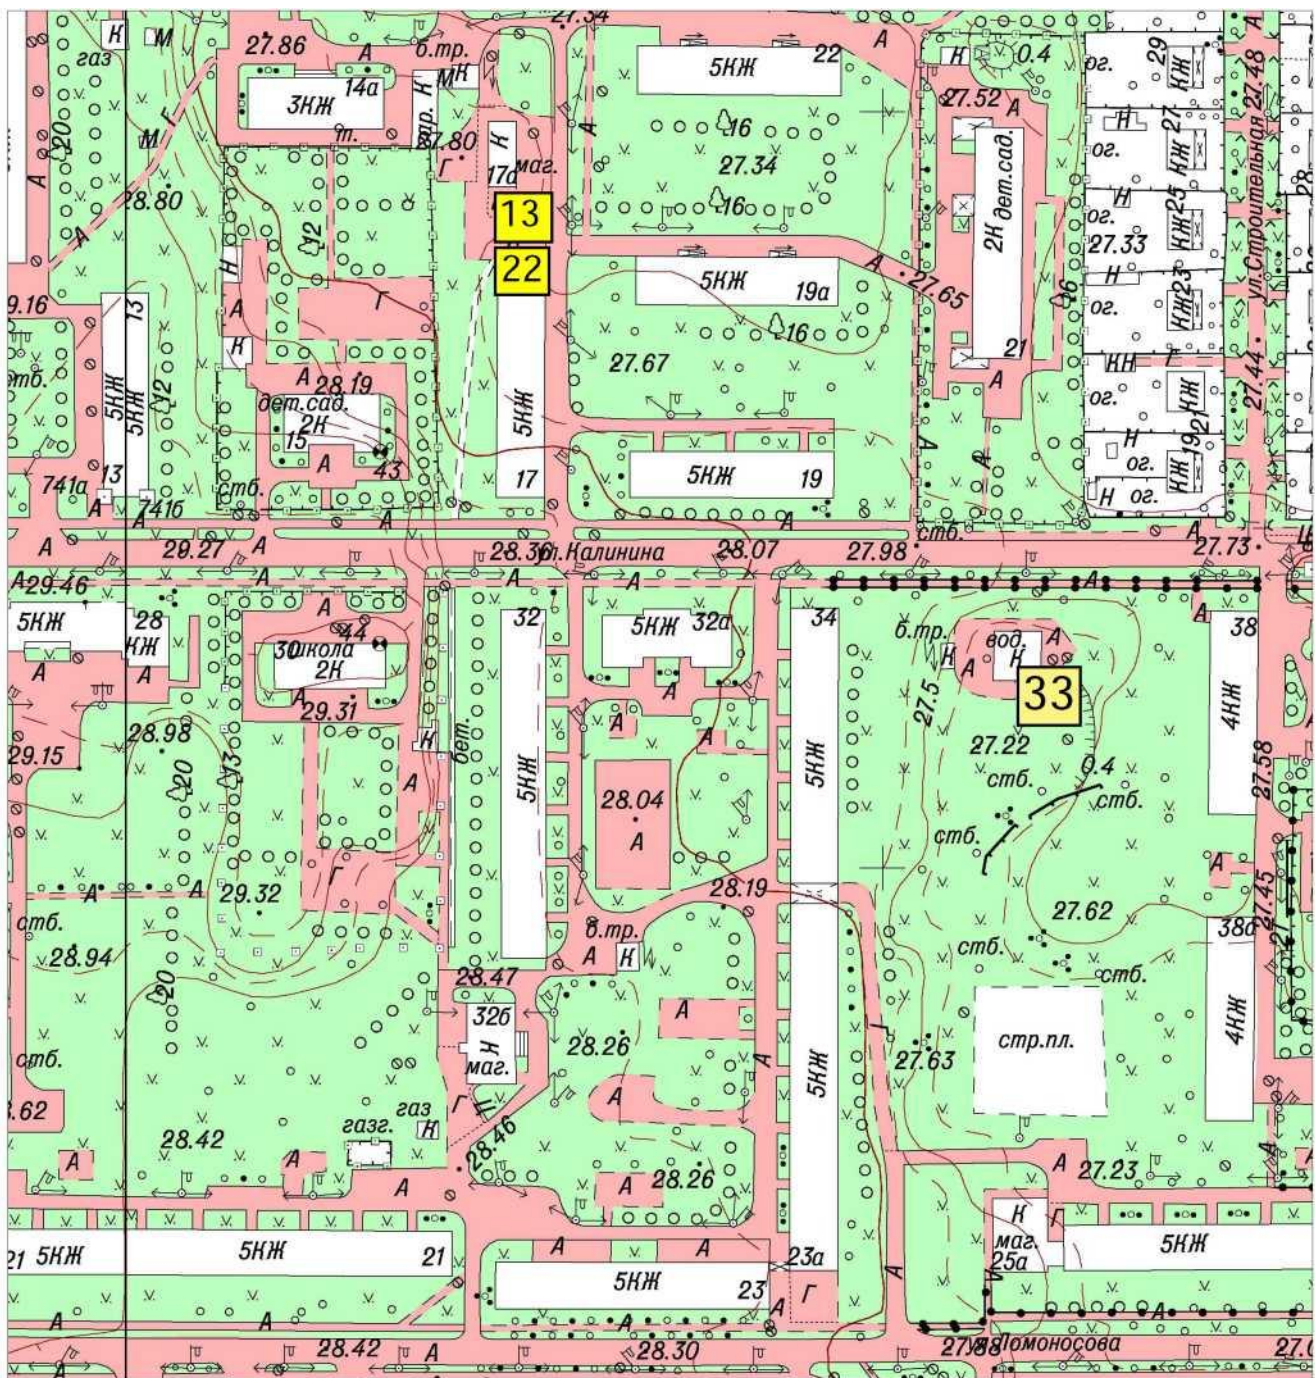

СХЕМА
размещения нестационарных торговых объектов, расположенных на территории
МО город Волхов Волховского муниципального района Ленинградской области
(графическая часть)
в масштабе 1:2000

1, 2, 3 – Привокзальная площадь,

4,5 ул. Профсоюзов, у д.4

6 - ул. Профсоюзов,
(остановочный комплекс)
7- ул. Ю.Гагарина, у д. 9

8 - ул. Ю. Гагарина, у д. 26
9,10 - ул. Фрунзе, у д. 1
11-ул. Советская, у д. 16

34- пл. Расстанная

16- ул. Борисогорское Поле, уд. 14аи14б

14- Кировский пр., у сквера Почивалова
25- Кировский пр., у д.34

- 18 - ул. Молодежная, у д. 16
- 19 - ул. Молодежная, у д.18
- 20 - ул. Молодежная, у д. 20 и д. 22
- 21 - ул. Молодежная, у д. 23

22 - ул. Ломоносова, у д. 18
 23 - ул. Авиационная, у д. 23

- 13- ул. Калинина, у д. 17 А
- 22 - ул. Калинина, у д. 17
- 33-ул.Калинина,у д.38

28- Парк им. 40-летия ВЛКСМ, напротив дома Волховский пр., д.33

29 - Парк им. 40-летия ВЛКСМ, в 30 метрах от набережной в сторону ул. Калинина