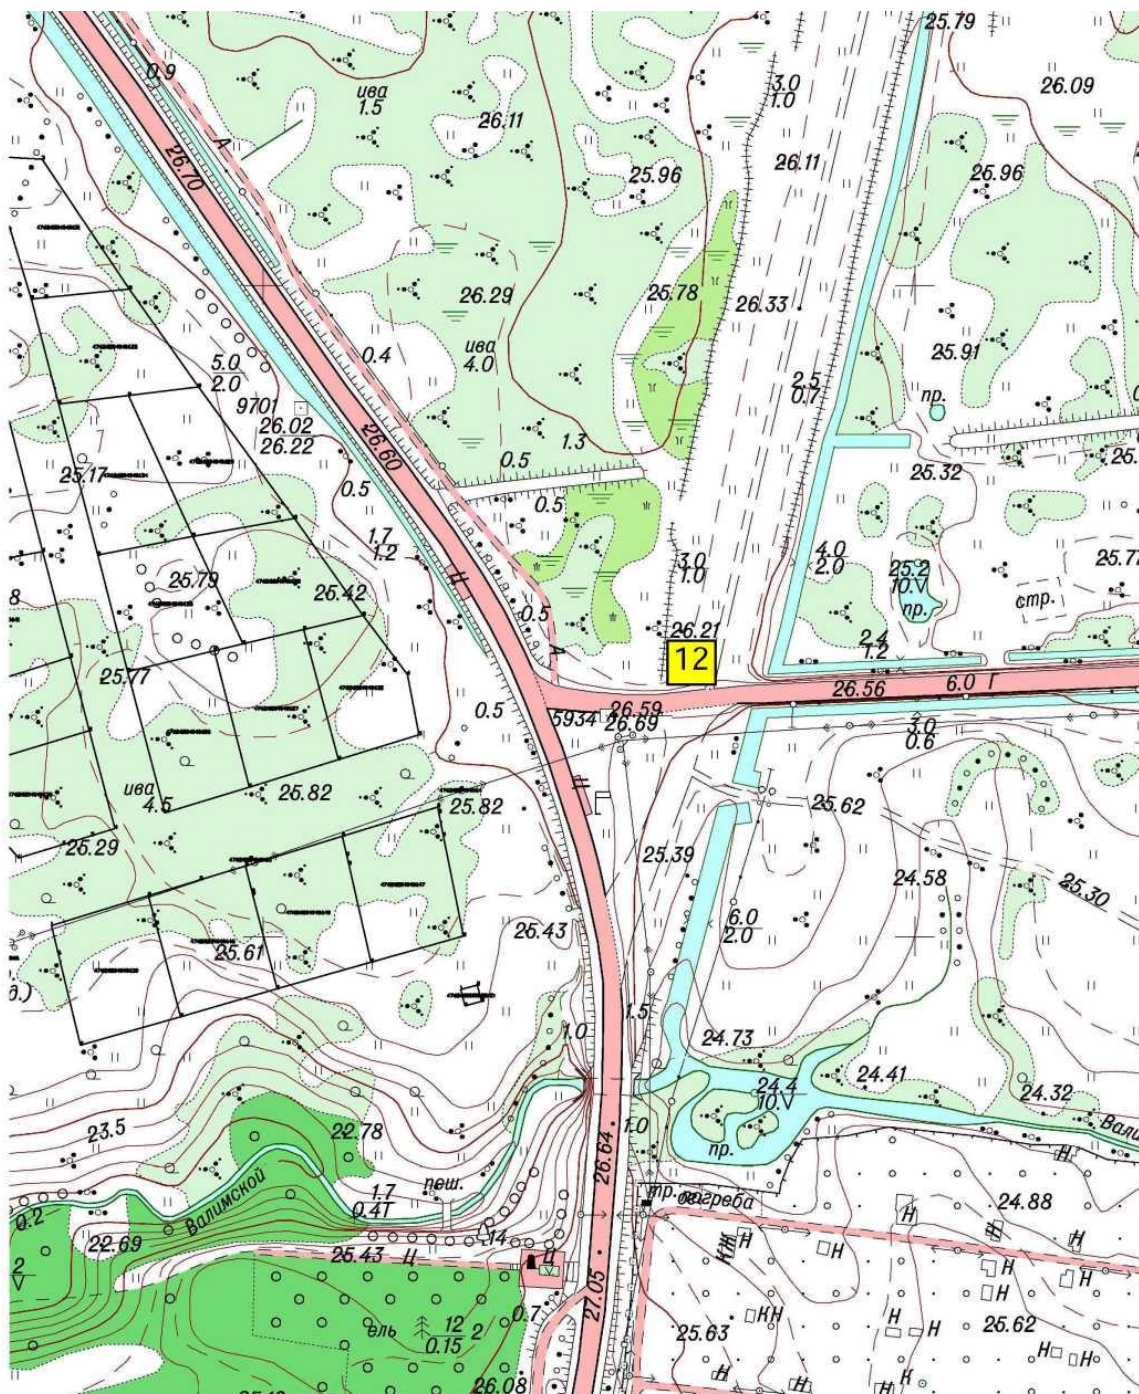

СХЕМА
размещения нестационарных торговых объектов, расположенных на территории
МО город Волхов Волховского муниципального района Ленинградской области
(графическая часть)
в масштабе 1:2000

1, 2, 3 – Привокзальная площадь,

14- Кировский пр., у сквера Почивалова
25- Кировский пр., у д.34

- 18 - ул. Молодежная, у д. 16
- 19 - ул. Молодежная, у д.18
- 20 - ул. Молодежная, у д. 20 и д. 22
- 21 - ул. Молодежная, у д. 23

22 - ул. Ломоносова, у д. 18
 23 - ул. Авиационная, у д. 23

- 13- ул. Калинина, у д. 17 А
- 22 - ул. Калинина, у д. 17
- 33-ул.Калинина,у д.38

28- Парк им. 40-летия ВЛКСМ, напротив дома Волховский пр., д.33

29 - Парк им. 40-летия ВЛКСМ, в 30 метрах от набережной в сторону ул. Калинина

30 - мкр. Лисички, ул. Первомайская, у д. 18

31- мкр. Плеханово

27- бул. Чайковского, напротив д. 51 по Кировскому пр.

12 - поворот на СНТ "Родина"

35 - ул.Ю.Гагарина, ориентир д.2г

15 - Парк Гагарина, напротив дома 11 и сцены,