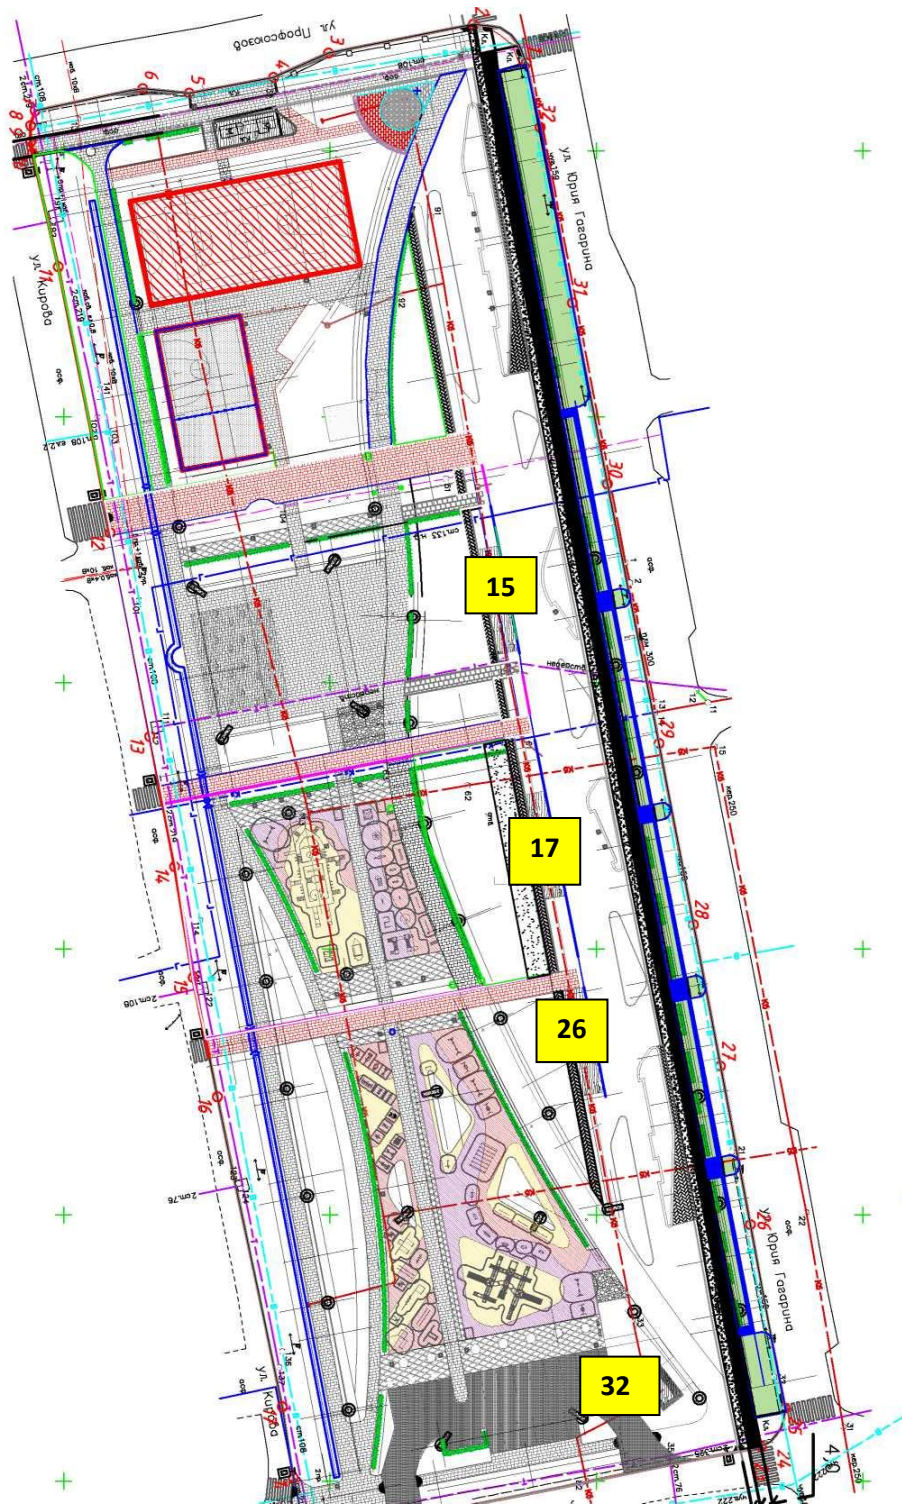

35 - ул.Ю.Гагарина, ориентир д.2г

15 - Парк Гагарина, напротив дома 11 и сцены,

17- Парк Гагарина, напротив дома 13 и игрового комплекса "Корабль"

26 - Парк Гагарина, напротив дома 13

32 – ул. Щорса, у парка Гагарина