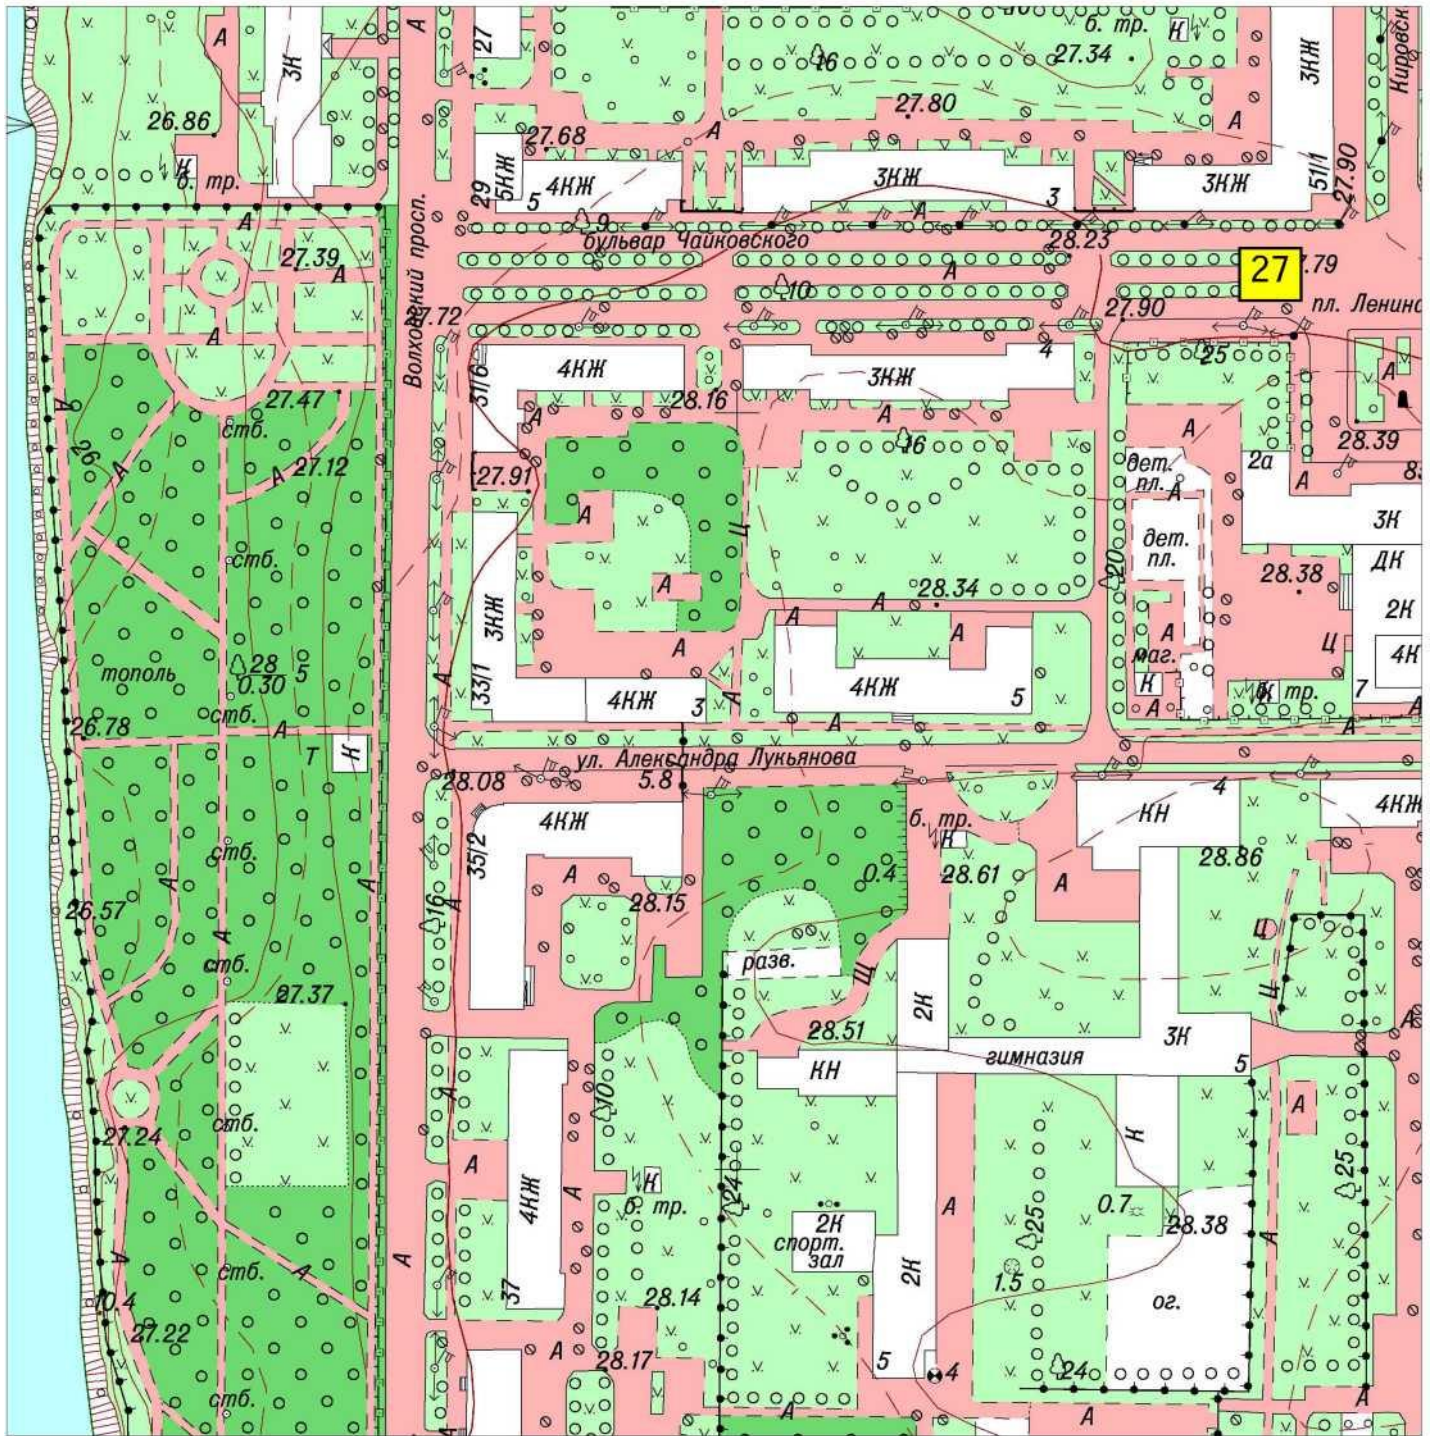

6 - ул. Профсоюзов,
(остановочный комплекс)
7- ул. Ю.Гагарина, у д. 9

16- ул. Борисогорское Поле, уд. 14аи14б

14- Кировский пр., у сквера Почивалова
25- Кировский пр., у д.34

- 18 - ул. Молодежная, у д. 16
- 19 - ул. Молодежная, у д.18
- 20 - ул. Молодежная, у д. 20 и д. 22
- 21 - ул. Молодежная, у д. 23

- 22 - ул. Ломоносова, у д. 18
- 23 - ул. Авиационная, у д. 23
- 36- ул. Авиационная, у д. 25 В

- 13- ул. Калинина, у д. 17 А
- 22 - ул. Калинина, у д. 17
- 33-ул.Калинина,у д.38

28- Парк им. 40-летия ВЛКСМ, напротив дома Волховский пр., д.33

29 - Парк им. 40-летия ВЛКСМ, в 30 метрах от набережной в сторону ул. Калинина

30 - мкр. Лисички, ул. Первомайская, у д. 18

27- бул. Чайковского, напротив д. 51 по Кировскому пр.

12 - поворот на СНТ "Родина"

35 - ул.Ю.Гагарина, ориентир д.2г

15 - Парк Гагарина, напротив дома 11 и сцены,

17- Парк Гагарина, напротив дома 13 и игрового комплекса "Корабль"

26 - Парк Гагарина, напротив дома 13

32 – ул. Щорса, у парка Гагарина