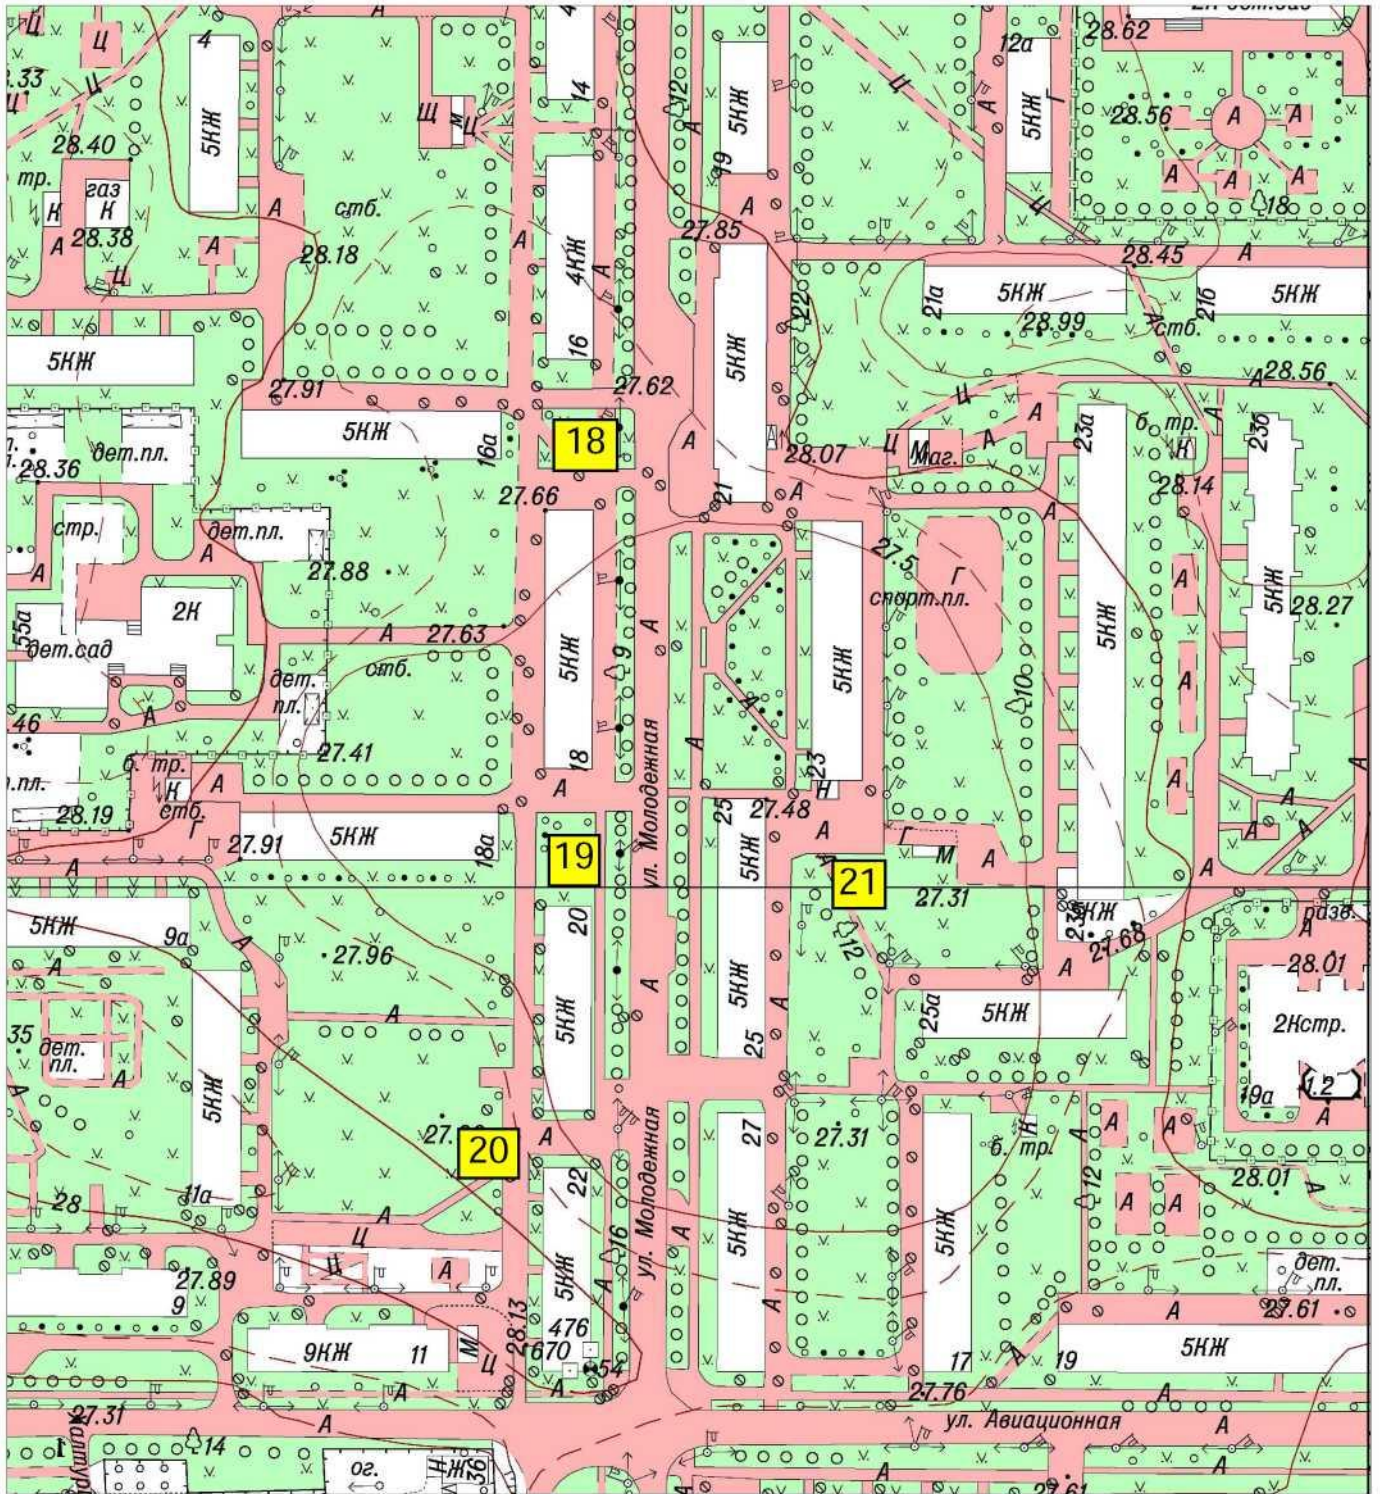

6 - ул. Профсоюзов,
(остановочный комплекс)
7- ул. Ю.Гагарина, у д. 9

16- ул. Борисогорское Поле, уд. 14аи14б

14- Кировский пр., у сквера Почивалова
25- Кировский пр., у д.34

- 18 - ул. Молодежная, у д. 16
- 19 - ул. Молодежная, у д.18
- 20 - ул. Молодежная, у д. 20 и д. 22
- 21 - ул. Молодежная, у д. 23

- 22 - ул. Ломоносова, у д. 18
- 23 - ул. Авиационная, у д. 23
- 36- ул. Авиационная, у д. 25 В

- 13- ул. Калинина, у д. 17 А
- 22 - ул. Калинина, у д. 17
- 33-ул.Калинина,у д.38

28- Парк им. 40-летия ВЛКСМ, напротив дома Волховский пр., д.33

29 - Парк им. 40-летия ВЛКСМ, в 30 метрах от набережной в сторону ул. Калинина

30 - мкр. Лисички, ул. Первомайская, у д. 18

27- бул. Чайковского, напротив д. 51 по Кировскому пр.

12 - поворот на СНТ "Родина"

35 - ул.Ю.Гагарина, ориентир д.2г

15 - Парк Гагарина, напротив дома 11 и сцены,

17- Парк Гагарина, напротив дома 13 и игрового комплекса "Корабль"

26 - Парк Гагарина, напротив дома 13

32 – ул. Щорса, у парка Гагарина