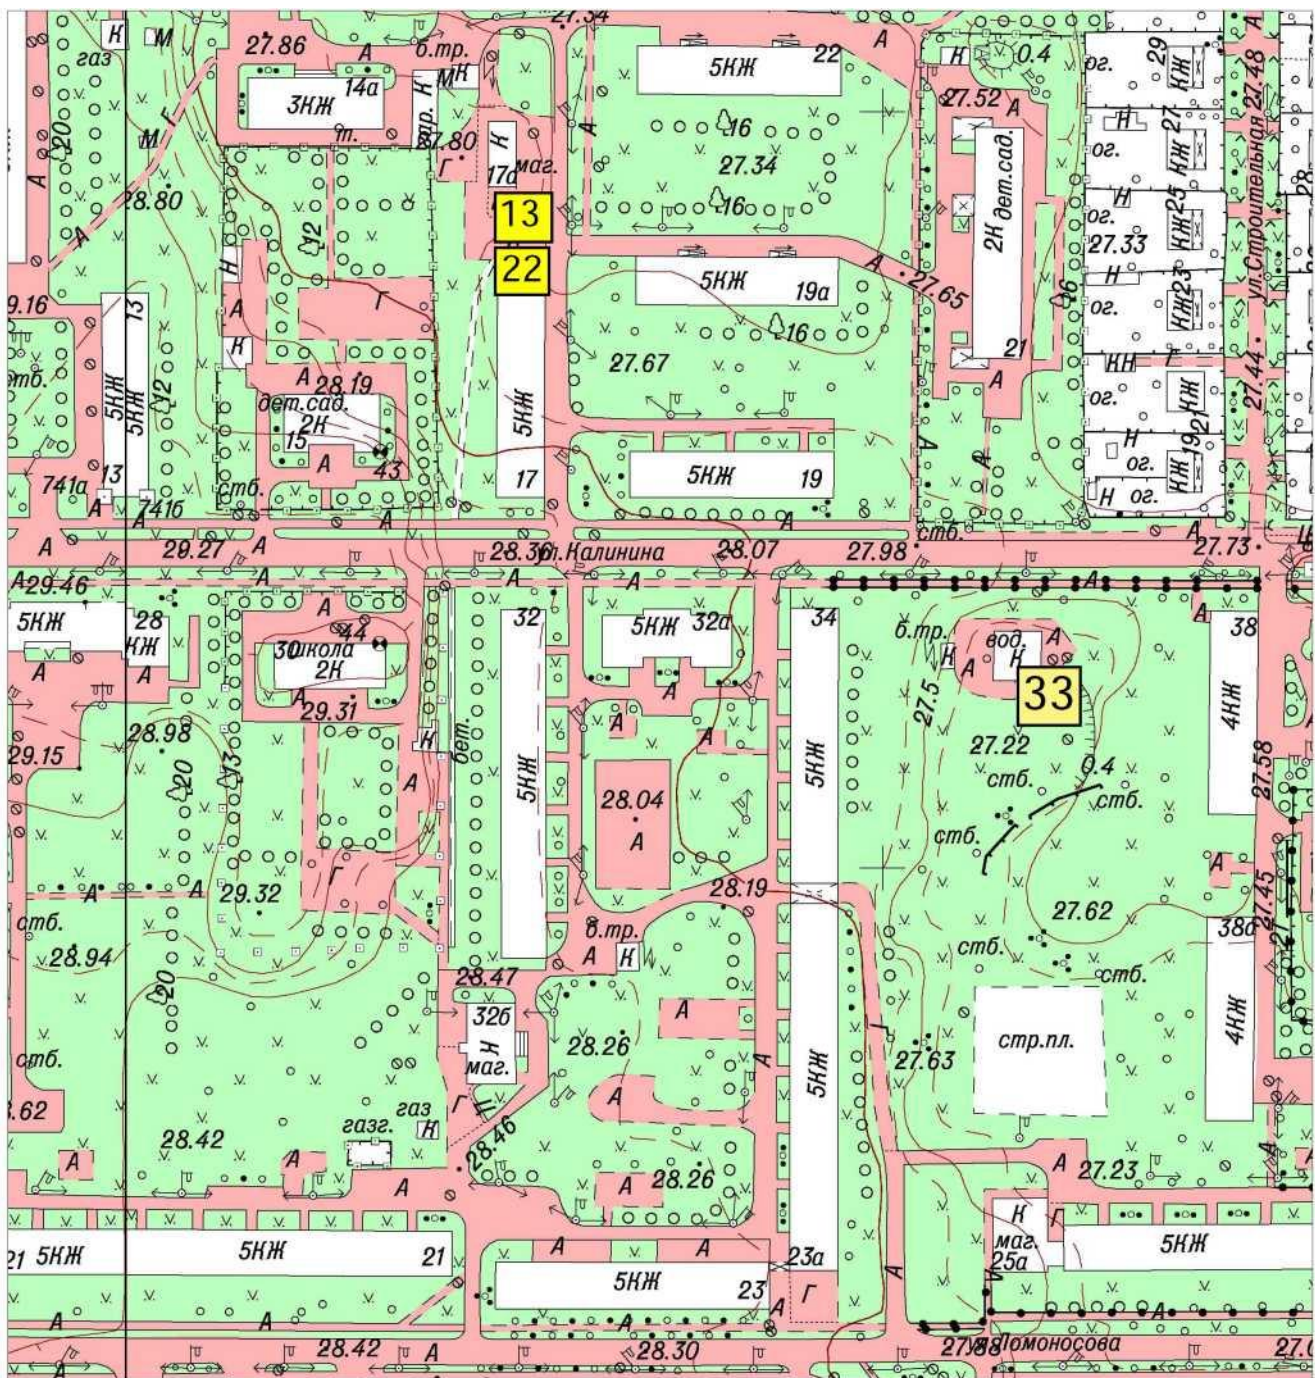

6 - ул. Профсоюзов,
(остановочный комплекс)
7- ул. Ю.Гагарина, у д. 9

16- ул. Борисогорское Поле, уд. 14аи14б

14- Кировский пр., у сквера Почивалова
25- Кировский пр., у д.34

- 18 - ул. Молодежная, у д. 16
- 19 - ул. Молодежная, у д.18
- 20 - ул. Молодежная, у д. 20 и д. 22
- 21 - ул. Молодежная, у д. 23

- 22 - ул. Ломоносова, у д. 18
- 23 - ул. Авиационная, у д. 23
- 36- ул. Авиационная, у д. 25 В

- 13- ул. Калинина, у д. 17 А
- 22 - ул. Калинина, у д. 17
- 33-ул.Калинина,у д.38

28- Парк им. 40-летия ВЛКСМ, напротив дома Волховский пр., д.33

29 - Парк им. 40-летия ВЛКСМ, в 30 метрах от набережной в сторону ул. Калинина

30 - мкр. Лисички, ул. Первомайская, у д. 18

27- бул. Чайковского, напротив д. 51 по Кировскому пр.

12 - поворот на СНТ "Родина"

35 - ул.Ю.Гагарина, ориентир д.2г

15 - Парк Гагарина, напротив дома 11 и сцены,

17- Парк Гагарина, напротив дома 13 и игрового комплекса "Корабль"

26 - Парк Гагарина, напротив дома 13

32 – ул. Щорса, у парка Гагарина